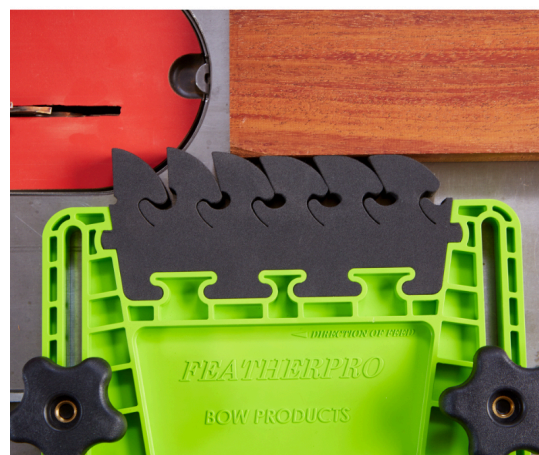

BOW FPS2 VERVANGMOUSSE STANDAARD - 2 ST

€19,08 (excl. BTW)

De standaard veerschuimen zijn geschikt voor de FeatherPRO en FeatherDUO veerklemmen. Ze hebben dikkere scharnieren t.o.v. de ultralight kammen om meer kracht te hebben bij hogere druk. Set van 2 stuks.

Artikelnummer: PIH-63102

GALERIJAFBEELDINGEN

De standaard veerschoumen zijn geschikt voor de FeatherPRO en FeatherDUO veerklemmen. Ze hebben dikkere scharnieren t.o.v. de ultralight kammen om meer kracht te hebben bij hogere druk. Set van 2 stuks.

PRODUCTINFORMATIE

- Standaardveren (foam) zijn stijver dan UltraFLEX-veren. Dit wordt bereikt door een dikkere hals op het veerscharnier. Het materiaal is hetzelfde, alleen een andere kleur om de UltraFLEX Feather visueel te onderscheiden.
 - Stevige veren werken goed voor alle drukbereiken - hoge of lichte spanning
 - Ideaal voor toepassingen die zware spanning op uitgeoefende druk vereisen
 - Standaard veer/foam wordt verkocht met onze FeatherPRO Featherboard

BESCHRIJVING

De standaard veerschoumen zijn geschikt voor de FeatherPRO en FeatherDUO veerklemmen. Ze hebben dikkere scharnieren t.o.v. de ultralight kammen om meer kracht te hebben bij hogere druk. Set van 2 stuks.