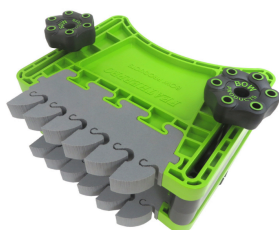

BESCHRIJVING

De standaard veerschoumen zijn geschikt voor de FeatherPRO en FeatherDUO veerklemmen. Ze hebben dikkere scharnieren t.o.v. de ultralight kammen om meer kracht te hebben bij hogere druk. Set van 2 stuks.

DOWNLOADS

Geen downloads beschikbaar.

BIJKOMENDE INFORMATIE

Gewicht

0,5 kg

DIT VIND JE MISSCHIEN OOK LEUK...

[BOW FeatherPRO FP1](#)
[veerlempaat](#)

[BOW FeatherDUO FP3](#)
[veerlempaat](#)