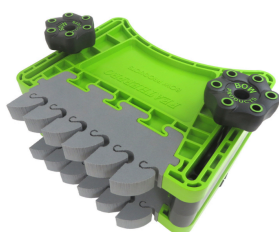

BIJKOMENDE INFORMATIE

Gewicht

0,5 kg

DIT VIND JE MISSCHIEN OOK LEUK...