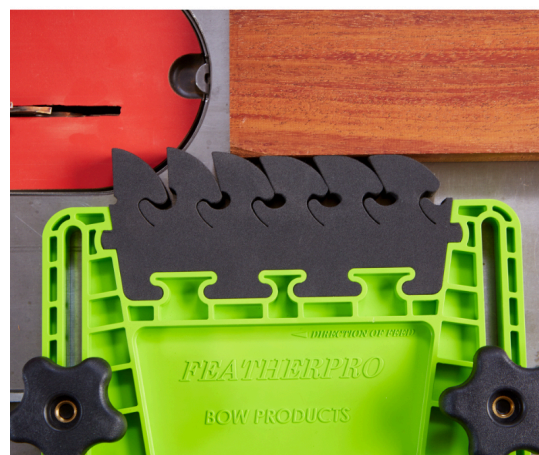

## BOW FPS2 VERVANGMOUSSE STANDAARD - 2 ST

**€19,08 (excl. BTW)**

De standaard veerschoumen zijn geschikt voor de FeatherPRO en FeatherDUO veerklemmen. Ze hebben dikkere scharnieren t.o.v. de ultralight kammen om meer kracht te hebben bij hogere druk. Set van 2 stuks.

### GALERIJAFBEELDINGEN

De standaard veerschoumen zijn geschikt voor de FeatherPRO en FeatherDUO veerklemmen. Ze hebben dikkere scharnieren t.o.v. de ultralight kammen om meer kracht te hebben bij hogere druk. Set van 2 stuks.

### PRODUCTINFORMATIE

- Standaardveren (foam) zijn stijver dan UltraFLEX-veren. Dit wordt bereikt door een dikkere hals op het veerscharnier. Het materiaal is hetzelfde, alleen een andere kleur om de UltraFLEX Feather visueel te onderscheiden.
  - Stevige veren werken goed voor alle drukbereiken - hoge of lichte spanning
  - Ideaal voor toepassingen die zware spanning op uitgeoefende druk vereisen
  - Standaard veer/foam wordt verkocht met onze FeatherPRO Featherboard

### BESCHRIJVING

De standaard veerschoumen zijn geschikt voor de FeatherPRO en FeatherDUO veerklemmen. Ze hebben dikkere scharnieren t.o.v. de ultralight kammen om meer kracht te hebben bij hogere druk. Set van 2 stuks.