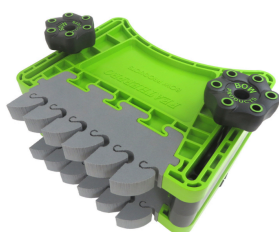

BESCHRIJVING

De standaard veerschoumen zijn geschikt voor de FeatherPRO en FeatherDUO veerklemmen. Ze hebben dikkere scharnieren t.o.v. de ultralight kammen om meer kracht te hebben bij hogere druk. Set van 2 stuks.

DOWNLOADS

Geen downloads beschikbaar.

BIJKOMENDE INFORMATIE

Gewicht

0,5 kg

DIT VIND JE MISSCHIEN OOK LEUK...

[BOW FeatherPRO FP1](#)
[veerlempaat](#)

[BOW FeatherDUO FP3](#)
[veerlempaat](#)