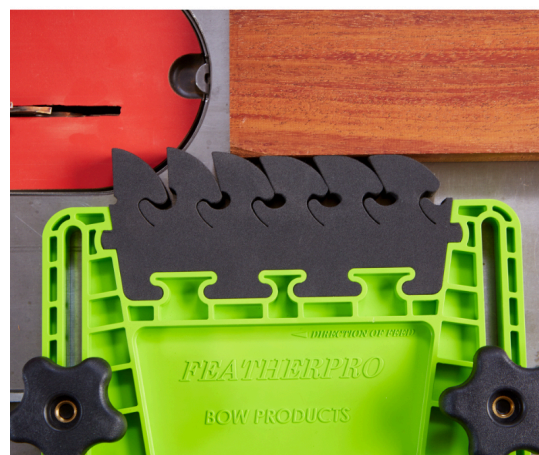

BOW FPS2 VERVANGMOUSSE STANDAARD - 2 ST

€19,08 (excl. BTW)

De standaard veerschoumen zijn geschikt voor de FeatherPRO en FeatherDUO veerklemmen. Ze hebben dikkere scharnieren t.o.v. de ultralight kammen om meer kracht te hebben bij hogere druk. Set van 2 stuks.

Artikelnummer: PIH-63102

GALERIJAFBEELDINGEN

De standaard veerschoumen zijn geschikt voor de FeatherPRO en FeatherDUO veerklemmen. Ze hebben dikkere scharnieren t.o.v. de ultralight kammen om meer kracht te hebben bij hogere druk. Set van 2 stuks.

PRODUCTINFORMATIE

- Standaardveren (foam) zijn stijver dan UltraFLEX-veren. Dit wordt bereikt door een dikkere hals op het veerscharnier. Het materiaal is hetzelfde, alleen een andere kleur om de UltraFLEX Feather visueel te onderscheiden.
 - Stevige veren werken goed voor alle drukbereiken - hoge of lichte spanning
 - Ideaal voor toepassingen die zware spanning op uitgeoefende druk vereisen
 - Standaard veer/foam wordt verkocht met onze FeatherPRO Featherboard

BESCHRIJVING

De standaard veerschoumen zijn geschikt voor de FeatherPRO en FeatherDUO veerklemmen. Ze hebben dikkere scharnieren t.o.v. de ultralight kammen om meer kracht te hebben bij hogere druk. Set van 2 stuks.