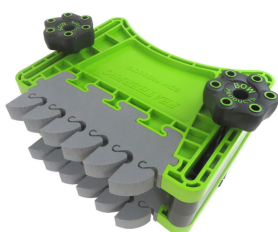

BESCHRIJVING

De standaard veerschoumen zijn geschikt voor de FeatherPRO en FeatherDUO veerklemmen. Ze hebben dikkere scharnieren t.o.v. de ultralight kammen om meer kracht te hebben bij hogere druk. Set van 2 stuks.

DOWNLOADS

Geen downloads beschikbaar.

BIJKOMENDE INFORMATIE

Gewicht

0,5 kg

DIT VIND JE MISSCHIEN OOK LEUK...

[BOW FeatherPRO FP1](#)
[veerlempaat](#)

[BOW FeatherDUO FP3](#)
[veerlempaat](#)