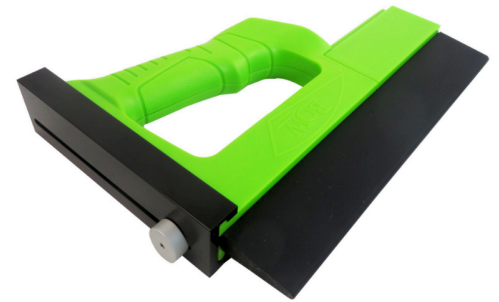

BOW GUIDEPRO VERLENGING GP7

€22,99 (excl. BTW)

De GuidePRO (apart verkrijgbaar) kan klemmen tot 15cm hoog. Voor groter materiaal voegt de GuidePRO-verlenging een extra 10 cm hoogte toe, waardoor u 25 cm dekking krijgt op de voorrand van uw materiaal. De GuidePRO Extension wordt geleverd met een 25cm siliconen veer. Wordt bevestigd aan de bovenkant van de GuidePRO. Alleen voor gebruik met GuidePRO (apart verkrijgbaar)

Artikelnummer: PIH-63105

GALERIJAFBEELDINGEN

De GuidePRO (apart verkrijgbaar) kan klemmen tot 15cm hoog. Voor groter materiaal voegt de GuidePRO-verlenging een extra 10 cm hoogte toe, waardoor u 25 cm dekking krijgt op de voorrand van uw materiaal. De GuidePRO Extension wordt geleverd met een 25cm siliconen veer. Wordt bevestigd aan de bovenkant van de GuidePRO. Alleen voor gebruik met GuidePRO (apart verkrijgbaar)

PRODUCTINFORMATIE

- Verlenging voor de GuidePRO GP5
- Voegt 10cm hoogte toe aan uw GP5
- Zorgt voor een totale hoogte van 25cm

BESCHRIJVING

De GuidePRO (apart verkrijgbaar) kan klemmen tot 15cm hoog. Voor groter materiaal voegt de GuidePRO-verlenging een extra 10 cm hoogte toe, waardoor u 25 cm dekking krijgt op de voorrand van uw materiaal. De GuidePRO Extension wordt geleverd met een 25cm siliconen veer. Wordt bevestigd aan de bovenkant van de GuidePRO. Alleen voor gebruik met GuidePRO (apart verkrijgbaar)