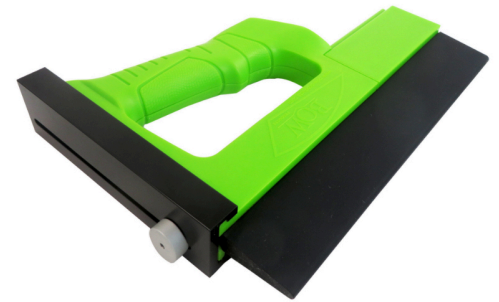

## BOW GUIDEPRO VERLENGING GP7

**€22,99 (excl. BTW)**

De GuidePRO (apart verkrijgbaar) kan klemmen tot 15cm hoog. Voor groter materiaal voegt de GuidePRO-verlenging een extra 10 cm hoogte toe, waardoor u 25 cm dekking krijgt op de voorrand van uw materiaal. De GuidePRO Extension wordt geleverd met een 25cm siliconen veer. Wordt bevestigd aan de bovenkant van de GuidePRO. Alleen voor gebruik met GuidePRO (apart verkrijgbaar)

### GALERIJAFBEELDINGEN

De GuidePRO (apart verkrijgbaar) kan klemmen tot 15cm hoog. Voor groter materiaal voegt de GuidePRO-verlenging een extra 10 cm hoogte toe, waardoor u 25 cm dekking krijgt op de voorrand van uw materiaal. De GuidePRO Extension wordt geleverd met een 25cm siliconen veer. Wordt bevestigd aan de bovenkant van de GuidePRO. Alleen voor gebruik met GuidePRO (apart verkrijgbaar)

### PRODUCTINFORMATIE

- Verlenging voor de GuidePRO GP5
- Voegt 10cm hoogte toe aan uw GP5
- Zorgt voor een totale hoogte van 25cm

## BESCHRIJVING

De GuidePRO (apart verkrijgbaar) kan klemmen tot 15cm hoog. Voor groter materiaal voegt de GuidePRO-verlenging een extra 10 cm hoogte toe, waardoor u 25 cm dekking krijgt op de voorrand van uw materiaal. De GuidePRO Extension wordt geleverd met een 25cm siliconen veer. Wordt bevestigd aan de bovenkant van de GuidePRO. Alleen voor gebruik met GuidePRO (apart verkrijgbaar)