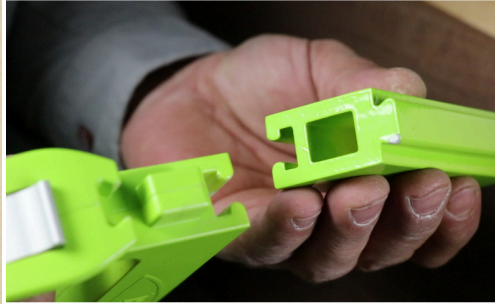

BOW GUIDEPRO VERLENGING GP7

€22,99 (excl. BTW)

De GuidePRO (apart verkrijgbaar) kan klemmen tot 15cm hoog. Voor groter materiaal voegt de GuidePRO-verlenging een extra 10 cm hoogte toe, waardoor u 25 cm dekking krijgt op de voorrand van uw materiaal. De GuidePRO Extension wordt geleverd met een 25cm siliconen veer. Wordt bevestigd aan de bovenkant van de GuidePRO. Alleen voor gebruik met GuidePRO (apart verkrijgbaar)

Artikelnummer: PIH-63105

GALERIJAFBEELDINGEN

De GuidePRO (apart verkrijgbaar) kan klemmen tot 15cm hoog. Voor groter materiaal voegt de GuidePRO-verlenging een extra 10 cm hoogte toe, waardoor u 25 cm dekking krijgt op de voorrand van uw materiaal. De GuidePRO Extension wordt geleverd met een 25cm siliconen veer. Wordt bevestigd aan de bovenkant van de GuidePRO. Alleen voor gebruik met GuidePRO (apart verkrijgbaar)

PRODUCTINFORMATIE

- Verlenging voor de GuidePRO GP5
- Voegt 10cm hoogte toe aan uw GP5
- Zorgt voor een totale hoogte van 25cm

BESCHRIJVING

De GuidePRO (apart verkrijgbaar) kan klemmen tot 15cm hoog. Voor groter materiaal voegt de GuidePRO-verlenging een extra 10 cm hoogte toe, waardoor u 25 cm dekking krijgt op de voorrand van uw materiaal. De GuidePRO Extension wordt geleverd met een 25cm siliconen veer. Wordt bevestigd aan de bovenkant van de GuidePRO. Alleen voor gebruik met GuidePRO (apart verkrijgbaar)