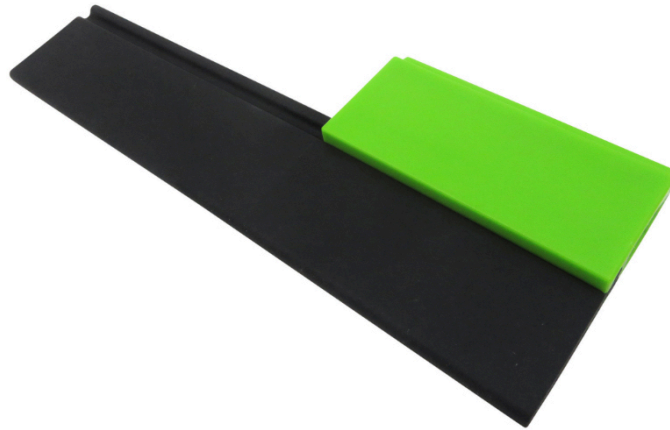

BOW GUIDEPRO VERLENGING GP7

€22,99 (excl. BTW)

De GuidePRO (apart verkrijgbaar) kan klemmen tot 15cm hoog. Voor groter materiaal voegt de GuidePRO-verlenging een extra 10 cm hoogte toe, waardoor u 25 cm dekking krijgt op de voorrand van uw materiaal. De GuidePRO Extension wordt geleverd met een 25cm siliconen veer. Wordt bevestigd aan de bovenkant van de GuidePRO. Alleen voor gebruik met GuidePRO (apart verkrijgbaar)

Artikelnummer: PIH-63105

GALERIJAFBEELDINGEN

De GuidePRO (apart verkrijgbaar) kan klemmen tot 15cm hoog. Voor groter materiaal voegt de GuidePRO-verlenging een extra 10 cm hoogte toe, waardoor u 25 cm dekking krijgt op de voorrand van uw materiaal. De GuidePRO Extension wordt geleverd met een 25cm siliconen veer. Wordt bevestigd aan de bovenkant van de GuidePRO. Alleen voor gebruik met GuidePRO (apart verkrijgbaar)

PRODUCTINFORMATIE

- Verlenging voor de GuidePRO GP5
- Voegt 10cm hoogte toe aan uw GP5
- Zorgt voor een totale hoogte van 25cm

BESCHRIJVING

De GuidePRO (apart verkrijgbaar) kan klemmen tot 15cm hoog. Voor groter materiaal voegt de GuidePRO-verlenging een extra 10 cm hoogte toe, waardoor u 25 cm dekking krijgt op de voorrand van uw materiaal. De GuidePRO Extension wordt geleverd met een 25cm siliconen veer. Wordt bevestigd aan de bovenkant van de GuidePRO. Alleen voor gebruik met GuidePRO (apart verkrijgbaar)