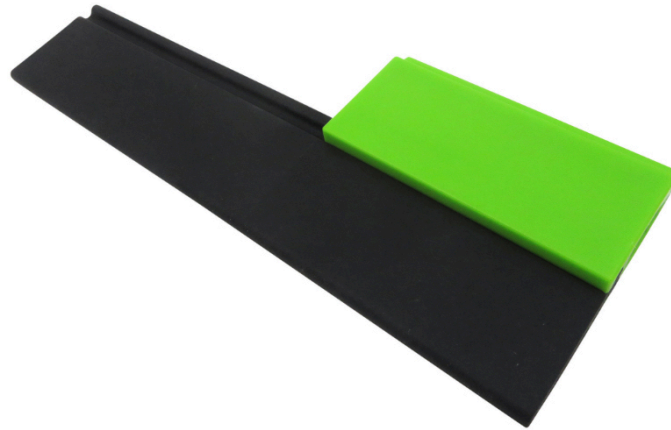

BOW GUIDEPRO VERLENGING GP7

€22,99 (excl. BTW)

De GuidePRO (apart verkrijgbaar) kan klemmen tot 15cm hoog. Voor groter materiaal voegt de GuidePRO-verlenging een extra 10 cm hoogte toe, waardoor u 25 cm dekking krijgt op de voorrand van uw materiaal. De GuidePRO Extension wordt geleverd met een 25cm siliconen veer. Wordt bevestigd aan de bovenkant van de GuidePRO. Alleen voor gebruik met GuidePRO (apart verkrijgbaar)

Artikelnummer: PIH-63105

GALERIJAFBEELDINGEN

De GuidePRO (apart verkrijgbaar) kan klemmen tot 15cm hoog. Voor groter materiaal voegt de GuidePRO-verlenging een extra 10 cm hoogte toe, waardoor u 25 cm dekking krijgt op de voorrand van uw materiaal. De GuidePRO Extension wordt geleverd met een 25cm siliconen veer. Wordt bevestigd aan de bovenkant van de GuidePRO. Alleen voor gebruik met GuidePRO (apart verkrijgbaar)

PRODUCTINFORMATIE

- Verlenging voor de GuidePRO GP5
- Voegt 10cm hoogte toe aan uw GP5
- Zorgt voor een totale hoogte van 25cm

BESCHRIJVING

De GuidePRO (apart verkrijgbaar) kan klemmen tot 15cm hoog. Voor groter materiaal voegt de GuidePRO-verlenging een extra 10 cm hoogte toe, waardoor u 25 cm dekking krijgt op de voorrand van uw materiaal. De GuidePRO Extension wordt geleverd met een 25cm siliconen veer. Wordt bevestigd aan de bovenkant van de GuidePRO. Alleen voor gebruik met GuidePRO (apart verkrijgbaar)