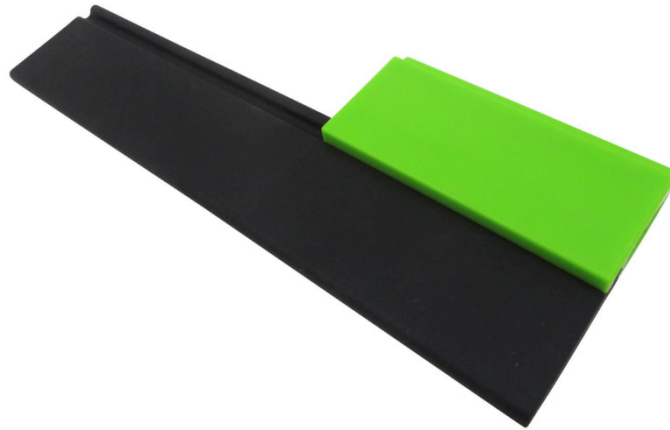

## BOW GUIDEPRO VERLENGING GP7

**€22,99 (excl. BTW)**

De GuidePRO (apart verkrijgbaar) kan klemmen tot 15cm hoog. Voor groter materiaal voegt de GuidePRO-verlenging een extra 10 cm hoogte toe, waardoor u 25 cm dekking krijgt op de voorrand van uw materiaal. De GuidePRO Extension wordt geleverd met een 25cm siliconen veer. Wordt bevestigd aan de bovenkant van de GuidePRO. Alleen voor gebruik met GuidePRO (apart verkrijgbaar)

### GALERIJAFBEELDINGEN

De GuidePRO (apart verkrijgbaar) kan klemmen tot 15cm hoog. Voor groter materiaal voegt de GuidePRO-verlenging een extra 10 cm hoogte toe, waardoor u 25 cm dekking krijgt op de voorrand van uw materiaal. De GuidePRO Extension wordt geleverd met een 25cm siliconen veer. Wordt bevestigd aan de bovenkant van de GuidePRO. Alleen voor gebruik met GuidePRO (apart verkrijgbaar)

### PRODUCTINFORMATIE

- Verlenging voor de GuidePRO GP5
- Voegt 10cm hoogte toe aan uw GP5
- Zorgt voor een totale hoogte van 25cm

## BESCHRIJVING

De GuidePRO (apart verkrijgbaar) kan klemmen tot 15cm hoog. Voor groter materiaal voegt de GuidePRO-verlenging een extra 10 cm hoogte toe, waardoor u 25 cm dekking krijgt op de voorrand van uw materiaal. De GuidePRO Extension wordt geleverd met een 25cm siliconen veer. Wordt bevestigd aan de bovenkant van de GuidePRO. Alleen voor gebruik met GuidePRO (apart verkrijgbaar)