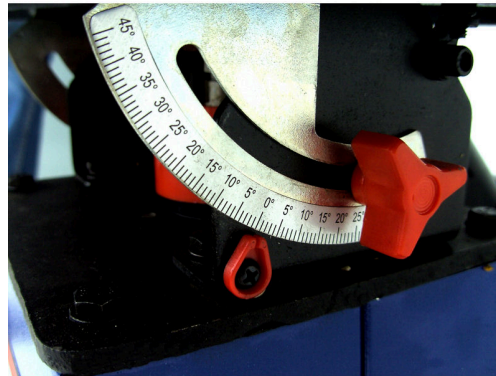

### GALERIJAFBEELDINGEN

Met deze contourschuuder met oscillerende beweging wordt het schuren van ronde stukken kinderspel.

Dit tafelmodel is compatibel met verscheidene diktes van schuurrollen. Dankzij de op- en neergaande beweging (oscillatie) van de schuurrol laat de schuurmachine geen strepen na op het hout. Ze wordt standaard geleverd met drie schuurrollen (20 x 90 mm, 35 x 140 mm en 50 x 140 mm) en vijf inlegingen. De aan-uitschakelaar heeft een onderspanningsbeveiliging, in overeenstemming met IP54. De machine is verder voorzien van een afvoermond waarop een stofvanger geplaatst kan worden. Op het frame is een handig schap voorzien waarop de schuurhulzen en inlegingen geplaatst kunnen worden.

## PRODUCTINFORMATIE

- Oscillerende en draaiende schuurrol
- Standaard geleverd met 3 schuurrollen en 5 inlegingen
  - Afvoermond 50 mm
  - Onderspanningsbeveiliging
- Werktafel (370 x 370 mm) kan 45° gekanteld worden
  - Handig schap
  - Motor 230 V / 370 W

## BESCHRIJVING

Met deze contourschuurder met oscillerende beweging wordt het schuren van ronde stukken kinderspel. Dit tafelmodel is compatibel met verscheidene diktes van schuurrollen. Dankzij de op- en neergaande beweging (oscillatie) van de schuurrol laat de schuurmachine geen strepen na op het hout. Ze wordt standaard geleverd met drie schuurrollen (20 x 90 mm, 35 x 140 mm en 50 x 140 mm) en vijf inlegingen. De aan-uitschakelaar heeft een onderspanningsbeveiliging, in overeenstemming met IP54. De machine is verder voorzien van een afvoermond waarop een stofvanger geplaatst kan worden. Op het frame is een handig schap voorzien waarop de schuurhulzen en inlegingen geplaatst kunnen worden. De werktafel kan 45° gekanteld worden om schuin te schuren.

## BIJKOMENDE INFORMATIE

<b>Gewicht</b>	33 kg
<b>Dimensies</b>	395 × 395 × 510 cm
<b>Kanteling</b>	45°
<b>Korrel</b>	K80, K100, K120

<b>Voltage</b>	230 V
<b>Werktafel</b>	370 x 370 mm
<b>Uitlaat</b>	50 mm
<b>Rolsnelheid</b>	1400 t/min