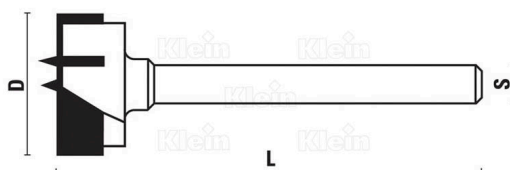

VARIATIES

Beeld	Artikelnummer	Omschrijving	Lengte	Prijs
	KL-R111301R		120mm	€51,00 (excl. BTW)
	KL-R111300R		90mm	€39,60 (excl. BTW)

GALERIJAFBEELDINGEN