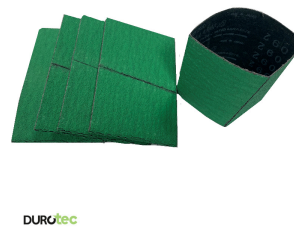

Artikelnummer: DUR-410101

GALERIJAFBEELDINGEN

Deze afstandsring is ontworpen voor het gebruik van de [smalle nylon borstel](#) op de Durotec structureer/borstelmachine. Smalle borstels zijn de ideale oplossing voor moeilijk bereikbare plaatsen.

PRODUCTINFORMATIE

- Afstandsring voor gebruik op de Durotec machine
 - Voor gebruik van de smalle nylon borstel
 - 75 mm lengte
 - Aluminium bus

BESCHRIJVING

Deze afstandsring is ontworpen voor het gebruik van de [smalle nylon borstel](#) op de Durotec structureer/borstelmachine. Smalle borstels zijn de ideale oplossing voor moeilijk bereikbare plaatsen.

Geen video beschikbaar voor dit product!

DOWNLOADS

Geen downloads beschikbaar.

BIJKOMENDE INFORMATIE

Gewicht	0,300 kg
Dimensies	7,5 × 2 cm

DIT VIND JE MISSCHIEN OOK LEUK...

[Durotec schuurborstel](#)
[Duro-Flap](#)