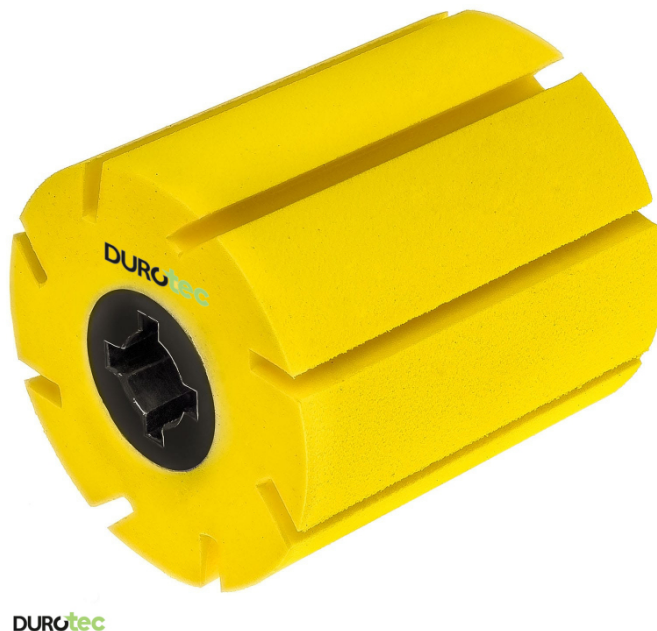

## DUROTEC EXPANSIEROL DURO-MASTER

**€70,25 (excl. BTW)**

Handige expansierol voor het gebruik van schuurhulzen op de Durotec borstelmachine. Deze expansierol dient steeds gebruikt te worden in combinatie met één van de schuurhulzen [Duro-Sleeve](#).

**Artikelnummer:** DUR-310113

### GALERIJAFBEELDINGEN

Voor het gebruik van schuurhulzen is er een handige oplossing beschikbaar. Deze worden eenvoudig over de expansierol geschoven en dankzij de centrifugale kracht worden ze stevig gespannen. Op deze manier blijven de schuurhulzen veilig op hun plaats tijdens het schuren, waardoor u efficiënt en nauwkeurig kunt werken. Deze methode zorgt voor een optimale grip en maakt het gemakkelijk om snel van schuurmiddelen te wisselen. Het gebruik van schuurhulzen op de Durotec borstelmachine is nog nooit zo handig geweest!

### PRODUCTINFORMATIE

- Handige oplossing voor gebruik van schuurhulzen.
- Eenvoudig over de rol te schuiven en stevig gespannen door centrifugale kracht.
- Biedt veilige plaatsing tijdens het schuren voor efficiënt en nauwkeurig werken.
  - Optimaal grip en gemakkelijk wisselen van schuurmiddelen.
- Verbeterde handigheid bij het gebruik van schuurbanden en schuurhulzen.