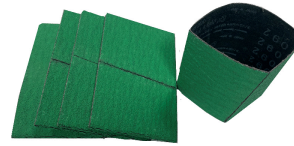

PRODUCTINFORMATIE

- Uitstekende en consistente afwerking gedurende langere periode
 - Universeel inzetbaar in metaal en roestvrij staal
- DuroFlap is ideaal voor het effectief verwijderen van roest, oxidelagen en krassen.
- Het is tevens geschikt voor het structureren en satineren van metalen oppervlakken.
- Met een maximaal toerental van 5.800 /min en een aanbevolen toerental van 3.200 /min biedt het optimale prestaties.

BESCHRIJVING

Met zijn dragermateriaal van linnen en bruine aluminiumoxide zorgt de DuroFlap voor een consistente en hoogwaardige afwerking bij gebruik op staal, roestvrij staal en non-ferrometalen. Hij geeft een uitstekende en consistente afwerking gedurende een lange periode en is universeel inzetbaar in metaal en roestvrij staal.

DOWNLOADS

Geen downloads beschikbaar.

BIJKOMENDE INFORMATIE

Gewicht	0,300 kg
Dimensies	10 × 12 cm
Korrel	K60, K120

DIT VIND JE MISSCHIEN OOK LEUK...

Durotec schuurborstel
Duro-Flap

Durotec polijstborstel
Duro-Polish