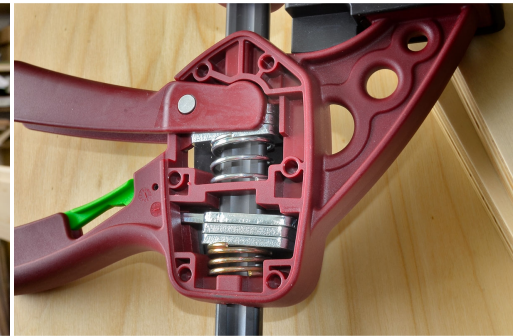

Beeld

Artikelnummer Omschrijving Lengte klembereik

PIH-52625

125cm

Prijs

€54,04 (excl. BTW)

GALERIJAFBEELDINGEN

Super handige lijmkleem die kan gebruikt worden met één hand. Nylon en glasvezel versterkte bekken die omkeerbaar zijn door een kliksysteem.

De bek heeft bovenaan een extra steun om de klem makkelijk rechtop te plaatsen.

Er zijn heel wat kopie's op de markt, maar die verliezen hun kracht tijdens het werken. Er is maar één echte QUICK lijmtang, en dat is die van Piher.

PRODUCTINFORMATIE

- Nylon en glasvezel bekken
- Gehard carbonstalen as
 - Omkeerbaar
- 150kg klemkracht

BESCHRIJVING

Super handige lijmkleem die kan gebruikt worden met één hand. Nylon en glasvezel versterkte bekken die omkeerbaar zijn door een kliksysteem. De bek heeft bovenaan een extra steun om de klem makkelijk rechtop te plaatsen. Er zijn heel wat kopie's op de markt, maar die verliezen hun kracht tijdens het werken. Er is maar één echte QUICK lijmtang, en dat is die van Piher.

DOWNLOADS

Geen downloads beschikbaar.

BIJKOMENDE INFORMATIE

Gewicht	1 kg
Lengte klembereik	15cm, 30cm, 45cm, 60cm, 90cm, 125cm
Klemdiepte	8cm
Klemkracht	150kg

DIT VIND JE MISSCHIEN OOK LEUK...

PIHER - Maxipress E