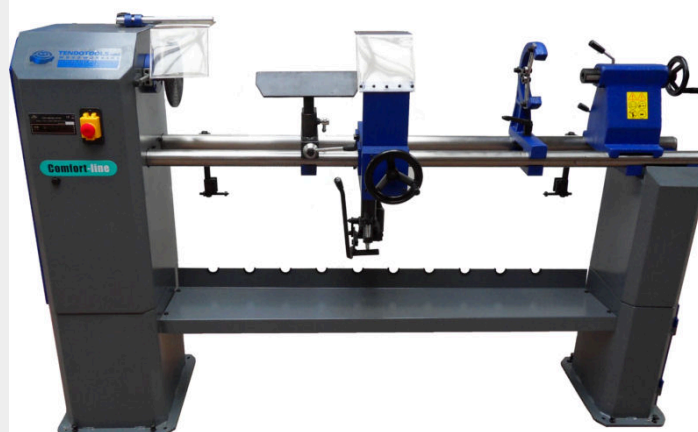

HOUTDRAAIBANK COPY LATHE TT1300

€1 .942,15 (excl. BTW)

De TT1300 is een houtdraaibank voor semiprofessioneel gebruik (Comfort Line). Ze is uitgerust met een krachtige inductiemotor met een vermogen van 1,5 pk en een kopieerinrichting.

Artikelnummer: 0LA1300S

GALERIJAFBEELDINGEN

De TT1300 is een houtdraaibank voor semiprofessioneel gebruik (Comfort Line), uitgerust met een krachtige inductiemotor met een vermogen van 1,5 pk en een kopieerinrichting. Ze heeft 4 snelheden (500, 1000, 1950 en 2800 rpm), die veranderd kunnen worden per riem. De draaibank heeft een grote capaciteit en is zeer stabiel tijdens het draaien.

De lengte van het kopieergebied is 1300 mm.

PRODUCTINFORMATIE

- Krachtige inductiemotor van 230 V/1,5 pk
 - Spindel met schroefdraad M33
 - Puntafstand van 1300 mm
 - Grote draaicapaciteit
 - Zeer stabiel
 - Kopieergebied van 1300 mm
 - 4 snelheden, instelbaar per riem

BESCHRIJVING

De TT1300 is een houtdraaibank voor semiprofessioneel gebruik (Comfort Line), uitgerust met een krachtige

inductiemotor met een vermogen van 1,5 pk en een kopieerinrichting. Ze heeft 4 snelheden (500, 1000, 1950 en 2800 rpm), die veranderd kunnen worden per riem. De draaibank heeft een grote capaciteit en is zeer stabiel tijdens het draaien. De lengte van het kopieergebied is 1300 mm.