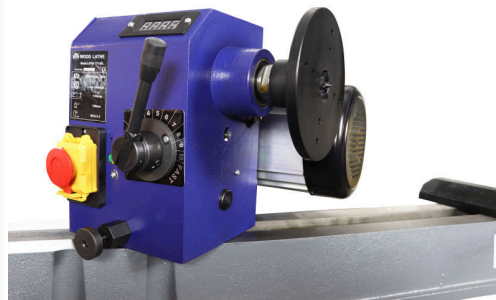

HOUTDRAAIBANK LATHE TT1100DI

€904,96 (excl. BTW)

De TT1100 is een solide houtdraaibank met grote capaciteit en een prima prijs-kwaliteitsverhouding, met een puntafstand van 1100 mm en variomatische snelheden, die de professional of toegewijde hobbyist zeker zal aanspreken.

Artikelnummer: 0LA100D

GALERIJAFBEELDINGEN

De TT1100 is een houtdraaibank die de professional of toegewijde hobbyist die op zoek is naar een stevige en sterke machine, zeker zal aanspreken. Deze draaibank is uitgerust met een schroefdraad M33 x 3,5 mm volgens de Europese standaard en alle toebehoren passen er bijgevolg op zonder dat u adapters nodig hebt. Een draaibank met grote capaciteit en van prima prijs - kwaliteitsverhouding. Dankzij haar puntafstand van 1100 mm, de variomatische snelheden en de draaiende kop kan ze ook grote stukken draaien (bv. tafelpoten, trapbalustrades, e.a.). Optioneel is ook een kopieerinrichting verkrijgbaar.

BESCHRIJVING

De TT1100 is een houtdraaibank die de professional of toegewijde hobbyist die op zoek is naar een stevige en sterke machine, zeker zal aanspreken. Deze draaibank is uitgerust met een schroefdraad M33 x 3,5 mm volgens de Europese standaard en alle toebehoren passen er bijgevolg op zonder dat u adapters nodig hebt. Een draaibank met grote capaciteit en van prima prijs - kwaliteitsverhouding. Dankzij haar puntafstand van 1100 mm, de variomatistische snelheden en de draaiende kop kan ze ook grote stukken draaien (bv. tafelpoten, trapbalustrades, e.a.). Optioneel is ook een kopieerinrichting verkrijgbaar. De draaibank is uitgerust met variomatistische snelheidsregeling. Dit betekent dat u de snelheid eenvoudig met één hendel kunt wijzigen zonder dat u riemen moet verleggen.