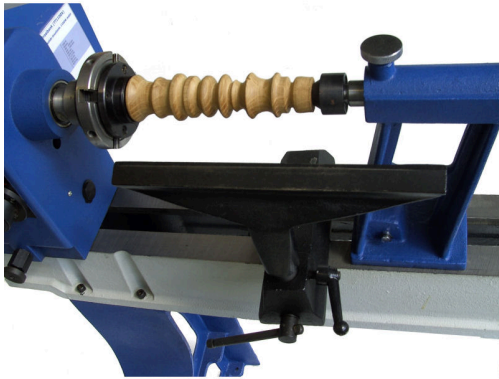

HOUTDRAAIBANK LATHE TT1100DI

€904,96 (excl. BTW)

De TT1100 is een solide houtdraaibank met grote capaciteit en een prima prijs-kwaliteitsverhouding, met een puntafstand van 1100 mm en variomatische snelheden, die de professional of toegewijde hobbyist zeker zal aanspreken.

Artikelnummer: 0LA100D

GALERIJAFBEELDINGEN

De TT1100 is een houtdraaibank die de professional of toegewijde hobbyist die op zoek is naar een stevige en sterke machine, zeker zal aanspreken. Deze draaibank is uitgerust met een schroefdraad M33 x 3,5 mm volgens de Europese standaard en alle toebehoren passen er bijgevolg op zonder dat u adapters nodig hebt. Een draaibank met grote capaciteit en van prima prijs - kwaliteitsverhouding. Dankzij haar puntafstand van 1100 mm, de variomatische snelheden en de draaiende kop kan ze ook grote stukken draaien (bv. tafelpoten, trapbalustrades, e.a.). Optioneel is ook een kopieerinrichting verkrijgbaar.

BESCHRIJVING

De TT1100 is een houtdraaibank die de professional of toegewijde hobbyist die op zoek is naar een stevige en sterke machine, zeker zal aanspreken. Deze draaibank is uitgerust met een schroefdraad M33 x 3,5 mm volgens de Europese standaard en alle toebehoren passen er bijgevolg op zonder dat u adapters nodig hebt. Een draaibank met grote capaciteit en van prima prijs - kwaliteitsverhouding. Dankzij haar puntafstand van 1100 mm, de variomatistische snelheden en de draaiende kop kan ze ook grote stukken draaien (bv. tafelpoten, trapbalustrades, e.a.). Optioneel is ook een kopieerinrichting verkrijgbaar. De draaibank is uitgerust met variomatistische snelheidsregeling. Dit betekent dat u de snelheid eenvoudig met één hendel kunt wijzigen zonder dat u riemen moet verleggen.