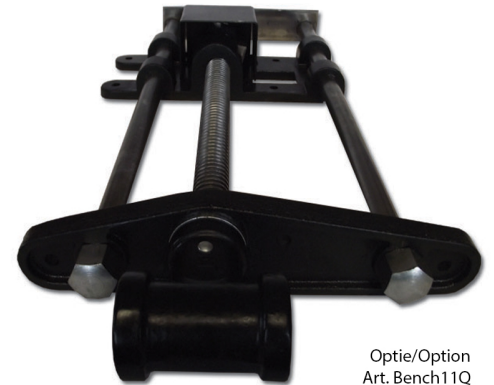

## HOUTEN WERKBANK PROFI SERIES MET TWEE BANKSCHROEVEN - L=1650MM

**€1 .942,14 (excl. BTW)**

Stevige massief beuken werkbank met een werkvlak van 120mm dikte. De ideale werkbank voor de professional of voor uw werkplaats thuis. De werkbank is standaard uitgerust met twee gietijzeren bankschroeven Bench11 met de mogelijkheid om een derde (Bench 11Q) te installeren. De gehele werkbank is al geolied bij levering. Het standaardpakket van deze werkbank omvat een paar bankhaken (Ø19mm) in vol staal. Vaste werkhoogte van 900mm. Op maat gemaakte opbergkasten om in het onderstel te monteren apart verkrijgbaar.

## GALERIJAFBEELDINGEN

Stevige massief beuken werkbank met een werkvlak van 120mm dikte. De ideale werkbank voor de professional of voor uw werkplaats thuis. De werkbank is standaard uitgerust met twee gietijzeren bankschroeven Bench11 met de mogelijkheid om een derde (Bench 11Q) te installeren. De gehele werkbank is al geolied bij levering. Het standaardpakket van deze werkbank omvat een paar bankhaken (Ø19mm) in vol staal. Vaste werkhoogte van 900mm. Op maat gemaakte opbergkasten om in het onderstel te monteren apart verkrijgbaar.

## PRODUCTINFORMATIE

- Massief beuken werkbank
- Werkvlak dikte 120mm
- Twee bankschroeven
- Diameter gaten: 19mm

## BESCHRIJVING

Stevige massief beuken werkbank met een werkvlak van 120mm dikte. De ideale werkbank voor de professional of voor uw werkplaats thuis. De werkbank is standaard uitgerust met twee gietijzeren bankschroeven Bench11 met de mogelijkheid om een derde (Bench 11Q) te installeren. De gehele werkbank is al geolied bij levering. Het standaardpakket van deze werkbank omvat een paar bankhaken (Ø19mm) in vol staal. Vaste werkhoogte van 900mm. Op maat gemaakte opbergkasten om in het onderstel te monteren apart verkrijgbaar.