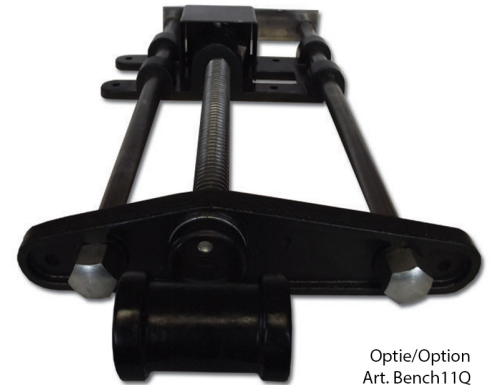

HOUTEN WERKBANK PROFI SERIES MET TWEE BANKSCHROEVEN - L=2650MM

€2 .346,37 (excl. BTW)

Stevige massief beuken werkbank met een werkvlak van 120mm dikte. De ideale werkbank voor de professional of voor uw werkplaats thuis. De werkbank is standaard uitgerust met twee gietijzeren bankschroeven Bench11 met de mogelijkheid om een derde (Bench 11Q) te installeren. De gehele werkbank is al geolied bij levering. Het standaardpakket van deze werkbank omvat een paar bankhaken (Ø19mm) in vol staal. Vaste werkhoogte van 900mm. Op maat gemaakte opbergkasten om in het onderstel te monteren apart verkrijgbaar.

Artikelnummer: PIN-PROFI2500/19

GALERIJAFBEELDINGEN

Optie/Option
Art. Bench11Q

Optie/Option
Art. PIN-3MP

Stevige massief beuken werkbank met een werkvlak van 120mm dikte. De ideale werkbank voor de professional of voor uw werkplaats thuis. De werkbank is standaard uitgerust met twee gietijzeren bankschroeven Bench11 met de mogelijkheid om een derde (Bench 11Q) te installeren. De gehele werkbank is al geolied bij levering. Het standaardpakket van deze werkbank omvat een paar bankhaken (Ø19mm) in vol staal. Vaste werkhoogte van 900mm. Op maat gemaakte opbergkasten om in het onderstel te monteren apart verkrijgbaar.

PRODUCTINFORMATIE

- Massief beuken werkbank
- Werkvlak dikte 120mm
- Twee bankschroeven
- Diameter gaten: 19mm

BESCHRIJVING

Stevige massief beuken werkbank met een werkvlak van 120mm dikte. De ideale werkbank voor de professional of voor uw werkplaats thuis. De werkbank is standaard uitgerust met twee gietijzeren bankschroeven Bench11 met de mogelijkheid om een derde (Bench 11Q) te installeren. De gehele werkbank is al geolied bij levering. Het standaardpakket van deze werkbank omvat een paar bankhaken (Ø19mm) in vol staal. Vaste werkhoogte van 900mm. Op maat gemaakte opbergkasten om in het onderstel te monteren apart verkrijgbaar.

DOWNLOADS

Geen downloads beschikbaar.

BIJKOMENDE INFORMATIE

Gewicht	210 kg
Dimensies	265 × 79 × 90 cm
Werkhoogte	900mm