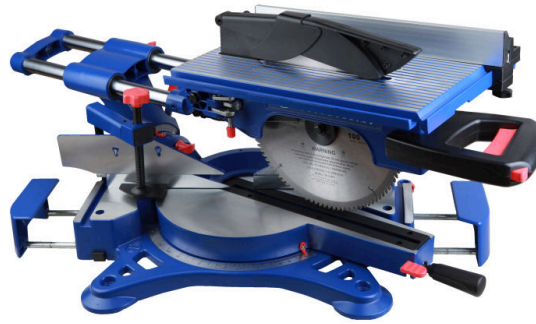

## KAP- EN VERSTEKZAAG MET TREKFUNCTIE EN BOVENTAFEL M-SAW TT305SLU

**€785,12 (excl. BTW)**

De TT305SLU heeft dezelfde kenmerken als de kap- en verstekzaag met trekfunctie TT305SLX, maar is bovendien voorzien van een extra ruime boventafel die met een handige regelknop ingesteld kan worden van 0 tot 50 mm. Ze is uitgerust met een geruisloze inductiemotor van 1600 W die geen onderhoud nodig heeft en heeft een trekfunctie tot 350 mm, met een zaaghoogte tot 107 mm.

## PRODUCTINFORMATIE

- Geruisloze, onderhoudsvrije inductiemotor van 1600 W levert 30 % meer kracht en is 40 % stiller
  - Zaagblad van 305 mm met 60 tanden
  - Grote zaaghoogte (tot 107 mm) doordat de motor achteraan geplaatst is
- Extra ruime boventafel, instelbaar van 0 tot 50 mm met handige regelknop
  - Duidelijke verstekaanduiding
  - Zaag kan in 2 richtingen tot 48° gekanteld worden
  - Persgegoten aluminium behuizing
- Kogellagers op alle gewrichten zorgen voor precieze draai beweging van de tafel, de kop en het kantelsysteem