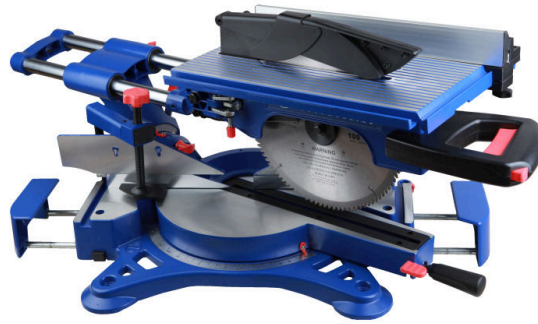

KAP- EN VERSTEKZAAG MET TREKFUNCTIE EN BOVENTAFEL M-SAW TT305SLU

€785,12 (excl. BTW)

De TT305SLU heeft dezelfde kenmerken als de kap- en verstekzaag met trekfunctie TT305SLX, maar is bovendien voorzien van een extra ruime boventafel die met een handige regelknop ingesteld kan worden van 0 tot 50 mm. Ze is uitgerust met een geruisloze inductiemotor van 1600 W die geen onderhoud nodig heeft en heeft een trekfunctie tot 350 mm, met een zaaghoogte tot 107 mm.

Artikelnummer: 0MS305SLU

GALERIJAFBEELDINGEN