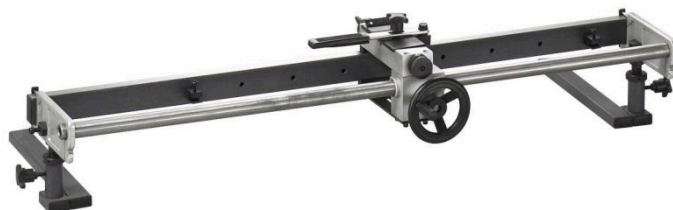

KOPIEERINRICHTING VOOR LATHE TT1100DI

€231,40 (excl. BTW)

Deze kopieerinrichting is optioneel verkrijgbaar bij de houtdraaibank Lathe TT1100Di.

Artikelnummer: 3LA1100KP

GALERIJAFBEELDINGEN

Deze kopieerinrichting is optioneel verkrijgbaar bij de houtdraaibank Lathe TT1100Di.

PRODUCTINFORMATIE

- Optioneel verkrijgbaar als uitbreiding bij de Lathe TT1100Di

BESCHRIJVING

Deze kopieerinrichting is optioneel verkrijgbaar bij de houtdraaibank Lathe TT1100Di.

Geen video beschikbaar voor dit product!