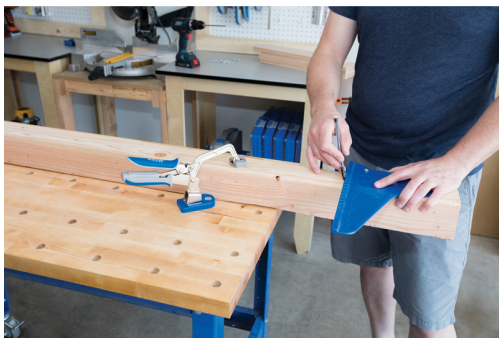

KREG AUTOMAXX BANKKLEM 76 MM

€54,99 (excl. BTW)

Bankklemmen zijn de ideale oplossing om stukken vast te klemmen op de werkbank. Deze veelzijdige klemmen zijn ideaal om perfect passende verbindingen te maken met Kreg Joinery™ en voor verbindingen in het algemeen, frezen, zagen, schuren, boren enz. Bankklemmen zijn compatibel met de Clamp Trak™, de bankklemvoet, de klemtafel, het mobiele werkcentrum enz. om werkstukken vast te zetten met een extra groot klemvlak dat de klemkracht evenredig verdeelt. Dankzij de Automaxx®-technologie passen de bankklemmen zich automatisch aan aan de dikte van het materiaal, met een enkele druk op de handgreep, of het materiaal nu dik, dun of ergens tussenin is. Bovendien is de klemdruk van deze klemmen eenvoudig in te stellen met een stelschroef.

Artikelnummer: KRE-KBC3

GALERIJAFBEELDINGEN

Bankklemmen zijn de ideale oplossing om stukken vast te klemmen op de werkbank. Deze veelzijdige klemmen zijn ideaal om perfect passende verbindingen te maken met Kreg Joinery™ en voor verbindingen in het algemeen, frezen, zagen, schuren, boren enz. Bankklemmen zijn compatibel met de Clamp Trak™, de bankklemvoet, de klemtafel, het mobiele werkcentrum enz. om werkstukken vast te zetten met een extra groot klemvlak dat de klemkracht evenredig verdeelt. Dankzij de Automaxx®-technologie passen de bankklemmen zich automatisch aan aan de dikte van het materiaal, met een enkele druk op de handgreep, of het materiaal nu dik, dun of ergens tussenin is. Bovendien is de klemdruk van deze klemmen eenvoudig in te stellen met een stelschroef.

PRODUCTINFORMATIE

- Diepte klembereik van 76 mm
- Klemt materialen tot 83 mm dikte
- Past zich automatisch aan de materiaaldikte aan
 - Eenvoudig te regelen kracht door stelschroef
- Grote klemoppervlakken voorkomen beschadiging op uw werkstuk
- Compatibel met de Kreg Clamp Table, Clamp Trak, Clamp Plate, en de Universal Trak Kits