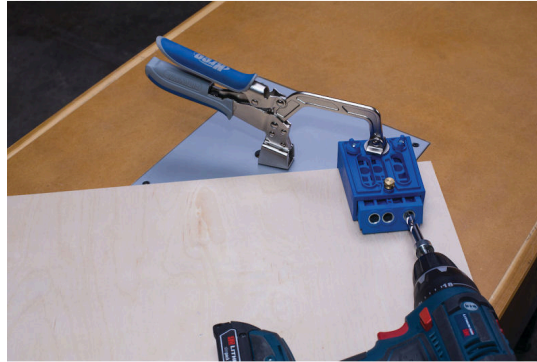

KREG BANKKLEM MET ZWARE KLEMPLAAT

€99,44 (excl. BTW)

Deze handige kit bestaat uit een Kreg®-bankklem van 76 mm en een bankklemvoet. De klem is uitgerust met Kreg Automaxx®-technologie, dus u hoeft de voet alleen maar op uw werkblad te bevestigen, de klem aan te brengen en op de handgrepen van de klem te drukken. De klem past zich aan de dikte van het werkstuk aan, tot maximaal 89 mm.

Artikelnummer: KRE-KBC3-HDSYS

GALERIJAFBEELDINGEN

Deze handige kit bestaat uit een Kreg®-bankklem van 76 mm en een bankklemvoet. De klem is uitgerust met Kreg Automaxx®-technologie, dus u hoeft de voet alleen maar op uw werkblad te bevestigen, de klem aan te brengen en op de handgrepen van de klem te drukken. De klem past zich aan de dikte van het werkstuk aan, tot maximaal 89 mm.

PRODUCTINFORMATIE

- voet van gegoten aluminium
 - veelzijdig ontwerp

BESCHRIJVING

Deze handige kit bestaat uit een Kreg®-bankklem van 76 mm en een bankklemvoet. De klem is uitgerust met Kreg Automaxx®-technologie, dus u hoeft de voet alleen maar op uw werkblad te bevestigen, de klem aan te brengen en op de handgrepen van de klem te drukken. De klem past zich aan de dikte van het werkstuk aan, tot maximaal 89 mm.