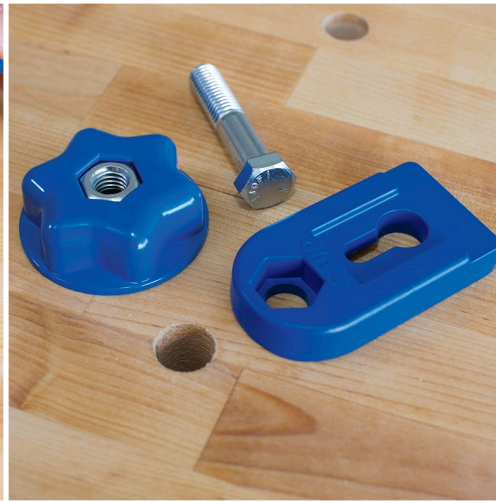

## KREG BANKKLEMVOET

**€26,99 (excl. BTW)**

Voorzie om het even welk werkblad met de kracht en het gemak van de Kreg®-bankklemmen en stel een veelzijdig klemstation samen, waar u maar wil. De bankklemvoet is de perfecte aanvulling op het mobiele werkcentrum van Kreg®. Zo haalt u meer uit elk werkblad met gaten van 19 mm of 20 mm. Of boor een gat in uw werkblad om de bankklemvoet te bevestigen en even makkelijk te verplaatsen of te verwijderen wanneer u deze niet gebruikt.

## GALERIJAFBEELDINGEN

Voorzie om het even welk werkblad met de kracht en het gemak van de Kreg®-bankklemmen en stel een veelzijdig klemstation samen, waar u maar wil. De bankklemvoet is de perfecte aanvulling op het mobiele werkcentrum van Kreg®. Zo haalt u meer uit elk werkblad met gaten van 19 mm of 20 mm. Of boor een gat in uw werkblad om de bankklemvoet te bevestigen en even makkelijk te verplaatsen of te verwijderen wanneer u deze niet gebruikt.

## PRODUCTINFORMATIE

- Voet van gegoten aluminium
  - Robuuste ankerbout
  - Gripvaste knop
- Compatibel met alle bankklemmen van Kreg
- Verplaatsbaar zodat u hem op meerdere werkbladen kan gebruiken
  - Met voet, knop, montagebenodigdheden en instructies
  - Exclusief klem

## BESCHRIJVING

Voorzie om het even welk werkblad met de kracht en het gemak van de Kreg®-bankklemmen en stel een veelzijdig klemstation samen, waar u maar wil. De bankklemvoet is de perfecte aanvulling op het mobiele werkcentrum van Kreg®. Zo haalt u meer uit elk werkblad met gaten van 19 mm of 20 mm. Of boor een gat in uw werkblad om de bankklemvoet te bevestigen en even makkelijk te verplaatsen of te verwijderen wanneer u deze niet gebruikt.