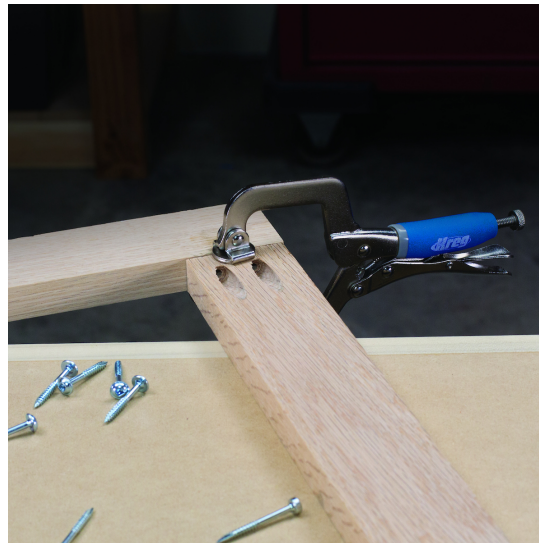

KREG CLASSIC 2" (51 MM) / 3" (76 MM) FACE CLAMP

€21,99 (excl. BTW)

Deze gebruiksvriendelijke, compacte klem heeft een bereik van 51 mm (2") en klemt materialen tot 2" dik.

Classic Face Clamps zijn ontworpen voor het maken van perfect vlakke Kreg-verbindingen, en ze werken geweldig voor tal van andere winkel- en projectwerkzaamheden waarbij solide klemmen nodig zijn zonder te beschadigen. Deze klemmen hebben grote klemblokken die de klemkracht gelijkmatig verdelen en de stukken vlak houden tijdens de assemblage. Bij gebruik in Kreg Joinery wordt het extra grote klemvlak aan de "zichtzijde" van de verbinding geplaatst.

Classic Face Clamps zijn verkrijgbaar in twee maten: 51 mm (2") bereik en 76 mm (3") bereik. Beide hebben een eenvoudige schroef waarmee de klem kan worden aangepast aan de materiaaldikte, plus comfortabele gevoerde handgrepen.

Artikelnummer: KRE-KHC-MICRO

GALERIJAFBEELDINGEN

Deze gebruiksvriendelijke, compacte klem past gemakkelijk in krappe ruimtes.

Ze heeft een bereik van 51 mm (2") en klemt materialen tot 2" dik.

Classic Face Clamps zijn ontworpen voor het maken van perfect vlakke Kreg-verbindingen, en ze werken geweldig voor tal van andere winkel- en projectwerkzaamheden waarbij solide klemmen nodig zijn zonder te beschadigen. Deze klemmen hebben grote klemblokken die de klemkracht gelijkmatig verdelen en de stukken vlak houden tijdens de assemblage. Bij gebruik in Kreg Joinery wordt het extra grote klemvlak aan de "zichtzijde" van de verbinding geplaatst.

Classic Face Clamps hebben een eenvoudige schroef waarmee de klem kan worden aangepast aan de materiaaldikte, plus comfortabele gevoerde handgrepen. Ze zijn compatibel met de Clamp Pad Adapter van de Kreg Jig® R3.