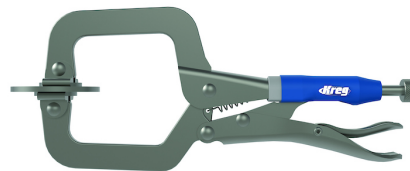

KREG CLASSIC 2" (51 MM) / 3" (76 MM) FACE CLAMP

€21,99 (excl. BTW)

Deze gebruiksvriendelijke, compacte klem heeft een bereik van 51 mm (2") en klemt materialen tot 2" dik.

Classic Face Clamps zijn ontworpen voor het maken van perfect vlakke Kreg-verbindingen, en ze werken geweldig voor tal van andere winkel- en projectwerkzaamheden waarbij solide klemmen nodig zijn zonder te beschadigen. Deze klemmen hebben grote klemblokken die de klemkracht gelijkmatig verdelen en de stukken vlak houden tijdens de assemblage. Bij gebruik in Kreg Joinery wordt het extra grote klemvlak aan de "zichtzijde" van de verbinding geplaatst.

Classic Face Clamps zijn verkrijgbaar in twee maten: 51 mm (2") bereik en 76 mm (3") bereik. Beide hebben een eenvoudige schroef waarmee de klem kan worden aangepast aan de materiaaldikte, plus comfortabele gevoerde handgrepen.

Artikelnummer: KRE-KHC-MICRO

GALERIJAFBEELDINGEN

Deze gebruiksvriendelijke, compacte klem past gemakkelijk in krappe ruimtes.

Ze heeft een bereik van 51 mm (2") en klemt materialen tot 2" dik.

Classic Face Clamps zijn ontworpen voor het maken van perfect vlakke Kreg-verbindingen, en ze werken geweldig voor tal van andere winkel- en projectwerkzaamheden waarbij solide klemmen nodig zijn zonder te beschadigen. Deze klemmen hebben grote klemblokken die de klemkracht gelijkmatig verdelen en de stukken vlak houden tijdens de assemblage. Bij gebruik in Kreg Joinery wordt het extra grote klemvlak aan de "zichtzijde" van de verbinding geplaatst.

Classic Face Clamps hebben een eenvoudige schroef waarmee de klem kan worden aangepast aan de materiaaldikte, plus comfortabele gevoerde handgrepen. Ze zijn compatibel met de Clamp Pad Adapter van de Kreg Jig® R3.