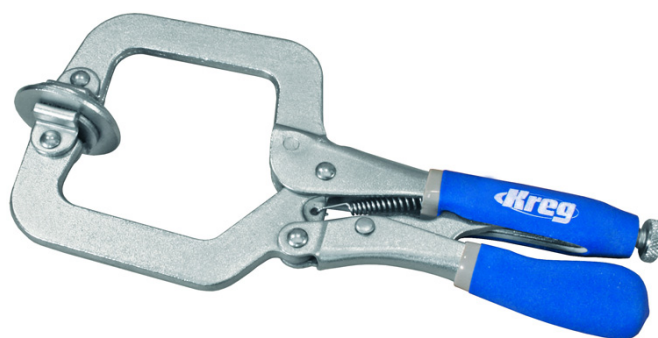

KREG CLASSIC 3" (76 MM) SNELSPANKLEM

€32,99 (excl. BTW)

Deze gebruiksvriendelijke, compacte klem past gemakkelijk in krappe ruimtes.

Ze heeft een bereik van 76 mm en klemt materialen tot 70 mm dik.

Classic Face Clamps zijn ontworpen voor het maken van perfect vlakke Kreg-verbindingen, en ze werken geweldig voor tal van andere winkel- en projectwerkzaamheden waarbij solide klemmen nodig zijn zonder te beschadigen. Deze klemmen hebben grote klemblokken die de klemkracht gelijkmatig verdelen en de stukken vlak houden tijdens de assemblage. Bij gebruik in Kreg Joinery wordt het extra grote klemvlak aan de "zichtzijde" van de verbinding geplaatst.

Classic Face Clamps hebben een eenvoudige schroef waarmee de klem kan worden aangepast aan de materiaaldikte, plus comfortabele gevoerde handgrepen. Ze zijn compatibel met de Clamp Pad Adapter van de Kreg Jig® R3.

Artikelnummer: KRE-KHC-PREMIUM

GALERIJAFBEELDINGEN

Deze gebruiksvriendelijke, compacte klem past gemakkelijk in krappe ruimtes.

Ze heeft een bereik van 76 mm en klemt materialen tot 70 mm dik.

Classic Face Clamps zijn ontworpen voor het maken van perfect vlakke Kreg-verbindingen, en ze werken