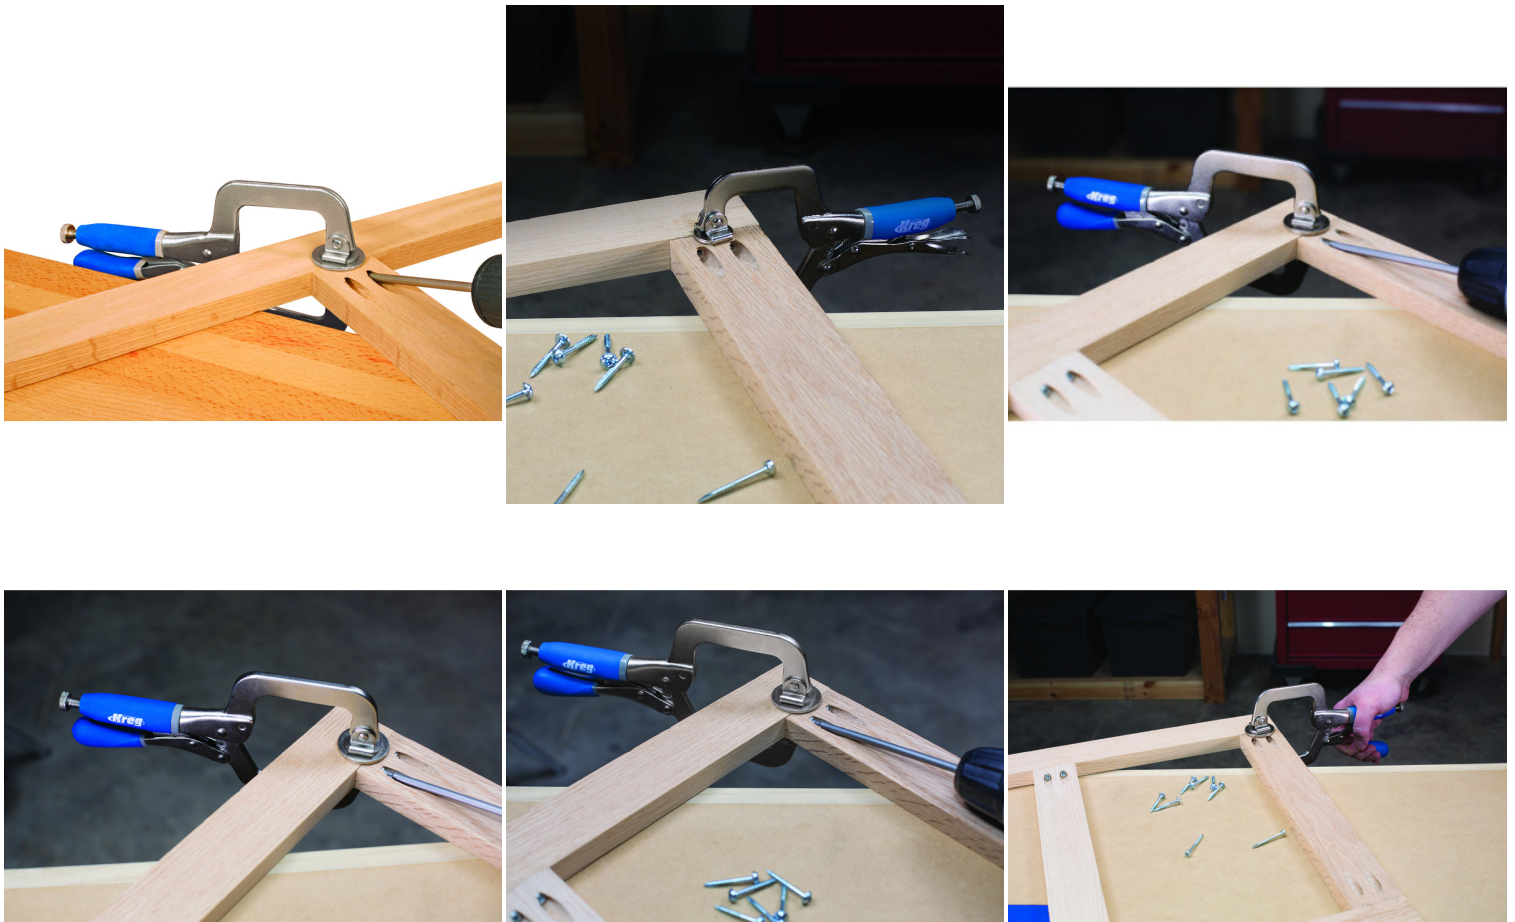

Artikelnummer: KRE-KHC-PREMIUM

GALERIJAFBEELDINGEN

Deze gebruiksvriendelijke, compacte klem past gemakkelijk in krappe ruimtes.

Ze heeft een bereik van 76 mm en klemt materialen tot 70 mm dik.

Classic Face Clamps zijn ontworpen voor het maken van perfect vlakke Kreg-verbindingen, en ze werken