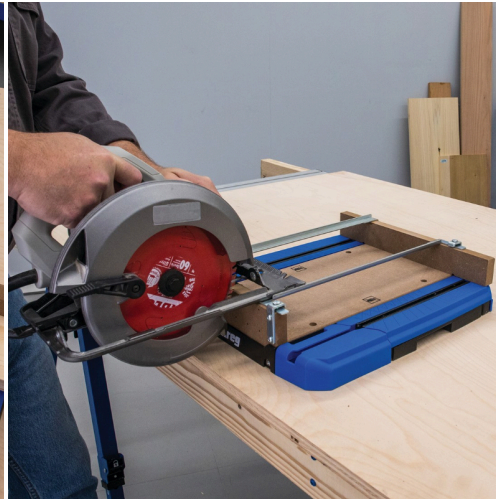

## KREG CROSSCUT STATION KMA4100 ZAAGSTATION

**€71,99 (excl. BTW)**

Met het Kreg KMA4100 afkortstation kunt u platen tot 305 mm (12") breed snel en nauwkeurig afkorten. U kunt dit zaagstation ook gebruiken om verstekzaagsneden te maken van 0° tot 45°. Met het Kreg zaagstation kunt u met uw cirkelzaag net zo nauwkeurig zagen als met een verstekzaag.

Het zaagstation bevat twee verstelbare steunrails voor uw cirkelzaag. De rails kunnen precies op uw machine worden afgesteld, zodat u onder de juiste hoek en recht zaagt. U kunt het station precies afstellen op uw machine en weet precies waar het zaagblad zal zagen door een zaaglijn in de achterwand te tekenen.

## GALERIJAFBEELDINGEN

Met het Kreg KMA4100 afkortstation kunt u platen tot 305 mm (12") breed snel en nauwkeurig afkorten. U kunt dit zaagstation ook gebruiken om verstekzaagsneden te maken van 0° tot 45°. Met het Kreg zaagstation kunt u met uw cirkelzaag net zo nauwkeurig zagen als met een verstekzaag.