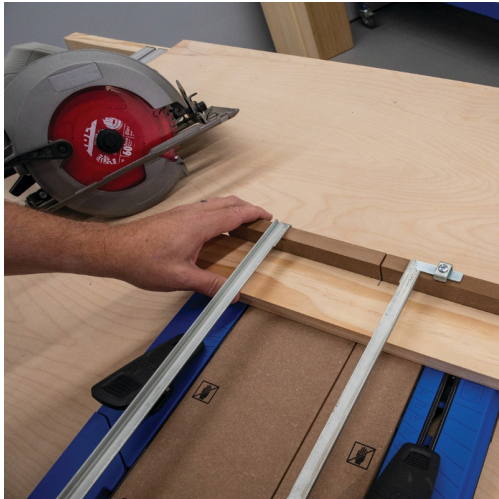

## KREG CROSSCUT STATION KMA4100 ZAAGSTATION

**€71,99 (excl. BTW)**

Met het Kreg KMA4100 afkortstation kunt u platen tot 305 mm (12") breed snel en nauwkeurig afkorten. U kunt dit zaagstation ook gebruiken om verstekzaagsneden te maken van 0° tot 45°. Met het Kreg zaagstation kunt u met uw cirkelzaag net zo nauwkeurig zagen als met een verstekzaag.

Het zaagstation bevat twee verstelbare steunrails voor uw cirkelzaag. De rails kunnen precies op uw machine worden afgesteld, zodat u onder de juiste hoek en recht zaagt. U kunt het station precies afstellen op uw machine en weet precies waar het zaagblad zal zagen door een zaaglijn in de achterwand te tekenen.

## GALERIJAFBEELDINGEN

Met het Kreg KMA4100 afkortstation kunt u platen tot 305 mm (12") breed snel en nauwkeurig afkorten. U kunt dit zaagstation ook gebruiken om verstekzaagsneden te maken van 0° tot 45°. Met het Kreg zaagstation kunt u met uw cirkelzaag net zo nauwkeurig zagen als met een verstekzaag.