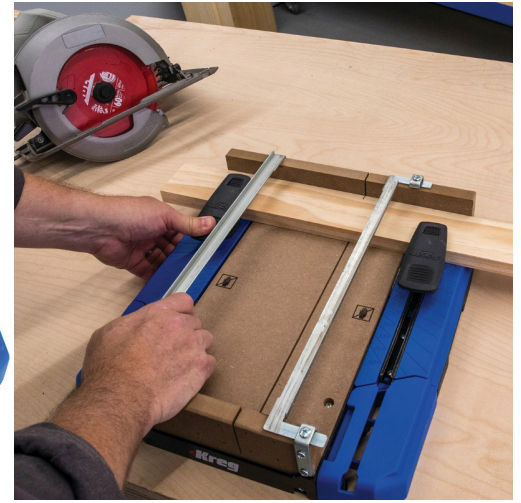

## KREG CROSSCUT STATION KMA4100 ZAAGSTATION

**€71,99 (excl. BTW)**

Met het Kreg KMA4100 afkortstation kunt u platen tot 305 mm (12") breed snel en nauwkeurig afkorten. U kunt dit zaagstation ook gebruiken om verstekzaagsneden te maken van 0° tot 45°. Met het Kreg zaagstation kunt u met uw cirkelzaag net zo nauwkeurig zagen als met een verstekzaag.

Het zaagstation bevat twee verstelbare steunrails voor uw cirkelzaag. De rails kunnen precies op uw machine worden afgesteld, zodat u onder de juiste hoek en recht zaagt. U kunt het station precies afstellen op uw machine en weet precies waar het zaagblad zal zagen door een zaaglijn in de achterwand te tekenen.

## GALERIJAFBEELDINGEN

Met het Kreg KMA4100 afkortstation kunt u platen tot 305 mm (12") breed snel en nauwkeurig afkorten. U kunt dit zaagstation ook gebruiken om verstekzaagsneden te maken van 0° tot 45°. Met het Kreg zaagstation kunt u met uw cirkelzaag net zo nauwkeurig zagen als met een verstekzaag.