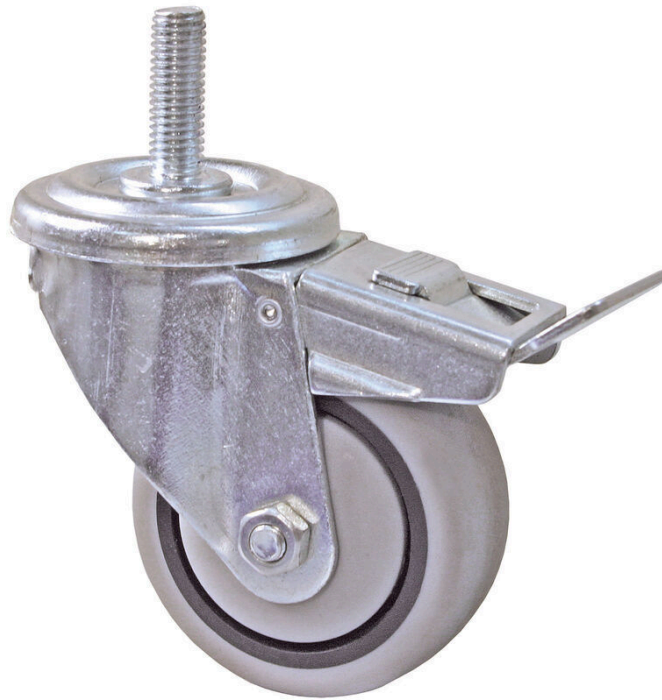

KREG HEAVY DUTY ZWENKWIELEN

€76,99 (excl. BTW)

Kreg 'Heavy Duty' zwenkwieelen kunnen gemonteerd worden onder uw universele werkbank. Op die manier kan u uw persoonlijke werkbank vlotjes verplaatsen. De wielen zijn gemaakt van staal en voorzien van een krachtige rem. Deze krachtige rem zorgt ervoor dat uw werkbank niet wegrolt. De draagkracht per wiel bedraagt 70kg. De set (4 wielen) heeft dus een draagkracht van 280kg. Ze hebben een afmeting van 7.6cm.

Artikelnummer: KRE-PRS3090

GALERIJAFBEELDINGEN

Kreg 'Heavy Duty' zwenkwielen kunnen gemonteerd worden onder uw universele werkbank. Op die manier kan u uw persoonlijke werkbank vlotjes verplaatsen. De wielen zijn gemaakt van staal en voorzien van een krachtige rem. Deze krachtige rem zorgt ervoor dat uw werkbank niet wegrolt. De draagkracht per wiel bedraagt 70kg. De set (4 wielen) heeft dus een draagkracht van 280kg. Ze hebben een afmeting van 7.6cm.

PRODUCTINFORMATIE

- stalen omhulsel en rubberen wielen
 - rem
 - 70 kg per wiel

- universeel gebruik; kan onder elke werkbank gemonteerd worden

BESCHRIJVING

Kreg 'Heavy Duty' zwenkwielen kunnen gemonteerd worden onder uw universele werkbank. Op die manier kan u uw persoonlijke werkbank vlotjes verplaatsen. De wielen zijn gemaakt van staal en voorzien van een krachtige rem. Deze krachtige rem zorgt ervoor dat uw werkbank niet wegrolt. De draagkracht per wiel bedraagt 70kg. De set (4 wielen) heeft dus een draagkracht van 280kg. Ze hebben een afmeting van 7.6cm.

Geen video beschikbaar voor dit product!

DOWNLOADS

Geen downloads beschikbaar.

BIJKOMENDE INFORMATIE

Dimensies	7,6 cm
draagkracht	70kg per wiel