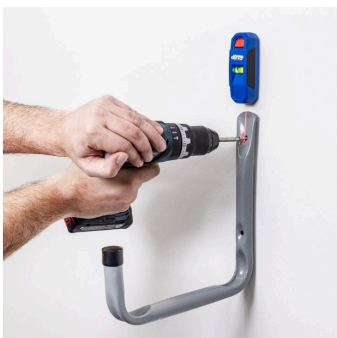

KREG MAGNETISCHE STUD ZOEKER MET LASER

€29,99 (excl. BTW)

De snelle, gemakkelijke manier om balken te vinden. Met een eenvoudig en intuïtief ontwerp is de Kreg Magnetic Stud Finder met Laser-Mark een handige manier om elke keer het doel te raken. Met sterke zeldzame aardemagneten biedt de Magnetic Stud Finder met Laser-Mark betrouwbare indicatie van hout- en metalen balken. De Laser-Mark laserlijn, helder zichtbaar luchtbelniveau en precisie-markeringsleuf maken het gemakkelijk om kasten, planken en meer te verankeren zonder op de muur te hoeven markeren. Omdat de Magnetic Stud Finder met Laser-Mark handsfree aan de muur hangt, kun je zelfverzekerd en snel werken zonder zorgen over onnauwkeurige resultaten of met slechts één hand te moeten werken. Batterijen inbegrepen.

Artikelnummer: KRE-KMM1000LZ

GALERIJAFBEELDINGEN

De snelle, gemakkelijke manier om balken te vinden. Met een eenvoudig en intuïtief ontwerp is de Kreg Magnetic Stud Finder met Laser-Mark een handige manier om elke keer het doel te raken. Met sterke zeldzame aardemagneten biedt de Magnetic Stud Finder met Laser-Mark betrouwbare indicatie van hout- en metalen balken. De Laser-Mark laserlijn, helder zichtbaar luchtbelniveau en precisie-markeringsleuf maken het gemakkelijk om kasten, planken en meer te verankeren zonder op de muur te hoeven markeren. Omdat de Magnetic Stud Finder met Laser-Mark handsfree aan de muur hangt, kun je zelfverzekerd en snel werken zonder zorgen over onnauwkeurige resultaten of met slechts één hand te moeten werken. Batterijen inbegrepen.

PRODUCTINFORMATIE

- Laser-Mark helpt bij het uitzetten door de locatie van de balk te projecteren met laser
 - Twee krachtige magneten vinden schroeven en spijkers

- Houdt handsfree aan de muur
- Heldere zichtbaarheidsniveau zorgt voor lasernauwkeurigheid
 - Ergonomisch ontwerp met antislip-pads
 - Werkt op houten en metalen balken