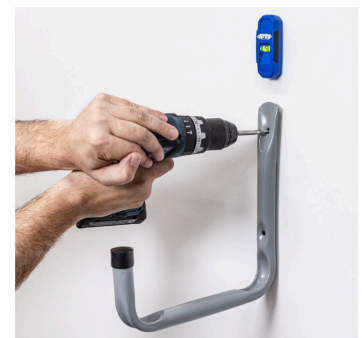

KREG MAGNETISCHE STUD ZOEKER

€11,99 (excl. BTW)

De snelle, gemakkelijke manier om balken te vinden. Met een eenvoudig en intuïtief ontwerp is de Kreg Magnetic Stud Finder een handige manier om elke keer het doel te raken. Met sterke zeldzame aardmagneten biedt de Magnetic Stud Finder betrouwbare indicatie van hout- en metalen balken. Een helder zichtbaar luchtbelniveau en een precisie-markeringssleuf maken het gemakkelijk om kasten, planken en meer te verankeren. En omdat de Magnetic Stud Finder geen batterijen nodig heeft en handsfree aan de muur hangt, kun je zelfverzekerd en snel werken zonder zorgen over onnauwkeurige resultaten of met slechts één hand te moeten werken.

Artikelnummer: KRE-KMM1000

GALERIJAFBEELDINGEN

De snelle, gemakkelijke manier om balken te vinden. Met een eenvoudig en intuïtief ontwerp is de Kreg Magnetic Stud Finder een handige manier om elke keer het doel te raken. Met sterke zeldzame aardmagneten biedt de Magnetic Stud Finder betrouwbare indicatie van hout- en metalen balken. Een helder zichtbaar luchtbelniveau en een precisie-markeringsgleuf maken het gemakkelijk om kasten, planken en meer te verankeren. En omdat de Magnetic Stud Finder geen batterijen nodig heeft en handsfree aan de muur hangt, kun je zelfverzekerd en snel werken zonder zorgen over onnauwkeurige resultaten of met slechts één hand te moeten werken.

PRODUCTINFORMATIE

- Twee krachtige magneten vinden schroeven en spijkers
 - Houdt handsfree aan de muur
- Heldere zichtbaarheidsniveau zorgt voor nauwkeurigheid als een laser

- Ergonomisch ontwerp met antislip-pads
- Precisie-gemarkeerde inkepingen in het midden
 - Werkt op houten en metalen balken