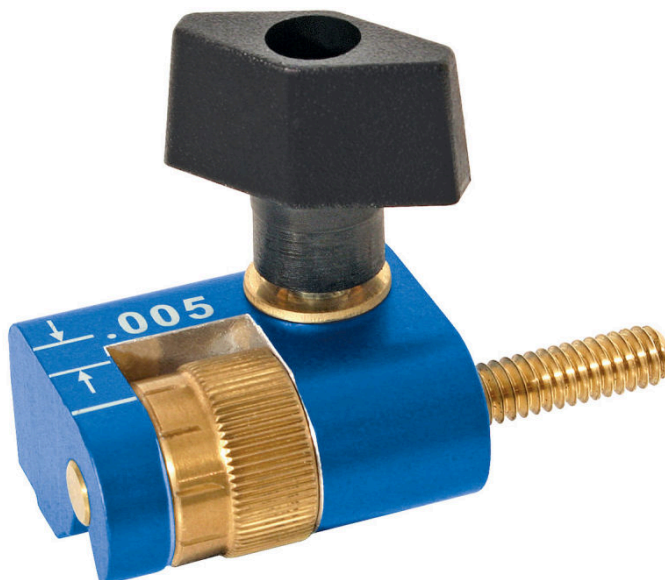

KREG MICRO-AFSTELLER

€31,99 (excl. BTW)

Voor meer precisie bij elke snede.

Artikelnummer: KRE-KMS7215

GALERIJAFBEELDINGEN

Voor meer precisie bij elke snede.

PRODUCTINFORMATIE

- bediening met één hand

BESCHRIJVING

Voor meer precisie bij elke snede.

Geen video beschikbaar voor dit product!

DOWNLOADS

Geen downloads beschikbaar.

BIJKOMENDE INFORMATIE

Gewicht

2 kg