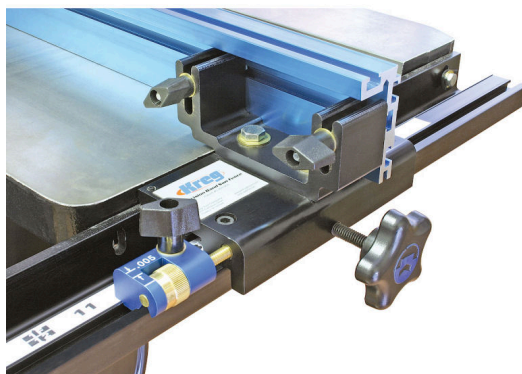

KREG MICRO-AFSTELLER

€31,99 (excl. BTW)

Voor meer precisie bij elke snede.

Artikelnummer: KRE-KMS7215

GALERIJAFBEELDINGEN

Voor meer precisie bij elke snede.

PRODUCTINFORMATIE

- bediening met één hand

BESCHRIJVING

Voor meer precisie bij elke snede.

Geen video beschikbaar voor dit product!

DOWNLOADS

Geen downloads beschikbaar.

BIJKOMENDE INFORMATIE

Gewicht

2 kg