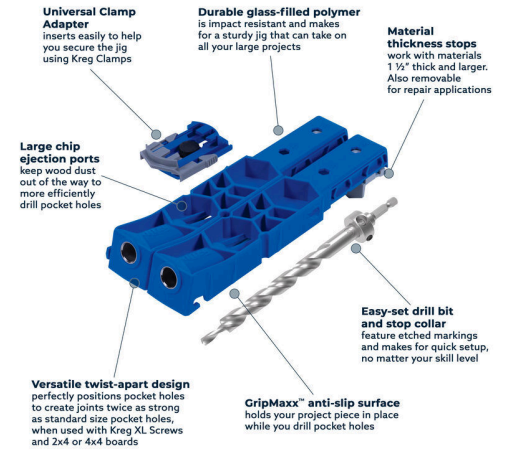

KREG POCKET-HOLE JIG XL

€65,99 (excl. BTW)

Maak gaten met twee keer zoveel kracht met de Kreg Pocket-Hole Jig XL. Deze extra grote mal maakt het gemakkelijk om groot en sterk te bouwen.

De Pocket-Hole Jig XL heeft geharde stalen boorgeleiders die de getrapte XL-boor onder de perfecte hoek positioneren voor extra grote pocket holes. De twee boorgeleiders positioneren een paar pocket holes op ideale afstand van elkaar, maar de afstand kan worden aangepast door de twee boorgeleiders eenvoudig uit elkaar te draaien om ze afzonderlijk te gebruiken. Dankzij het GripMaxx™-materiaal aan de onderkant van de mal blijft hij goed zitten terwijl u boort. De mal wordt geleverd met een klemadapter om uw mal gemakkelijk te bevestigen met Kreg klemmen, maar eveneens met vele andere merken.

Gecombineerd met de kracht van de XL Pocket-Hole Schroeven, die speciaal ontworpen zijn met extra houvast, is de Pocket-Hole Jig XL perfect om groots te bouwen.

Artikelnummer: KRE-KPHJ920

GALERIJAFBEELDINGEN

Maak gaten met twee keer zoveel kracht met de Kreg Pocket-Hole Jig XL. Deze extra grote mal maakt het gemakkelijk om groot en sterk te bouwen.

De Pocket-Hole Jig XL heeft geharde stalen boorgeleiders die de getrapte XL-boor onder de perfecte hoek positioneren voor extra grote pocket holes. De twee boorgeleiders positioneren een paar pocket holes op ideale afstand van elkaar, maar de afstand kan worden aangepast door de twee boorgeleiders eenvoudig uit elkaar te

draaien om ze afzonderlijk te gebruiken.

Dankzij het GripMaxx™-materiaal aan de onderkant van de mal blijft hij goed zitten terwijl u boort. De mal wordt geleverd met een klemadapter om uw mal gemakkelijk te bevestigen met Kreg klemmen, maar eveneens met vele andere merken.