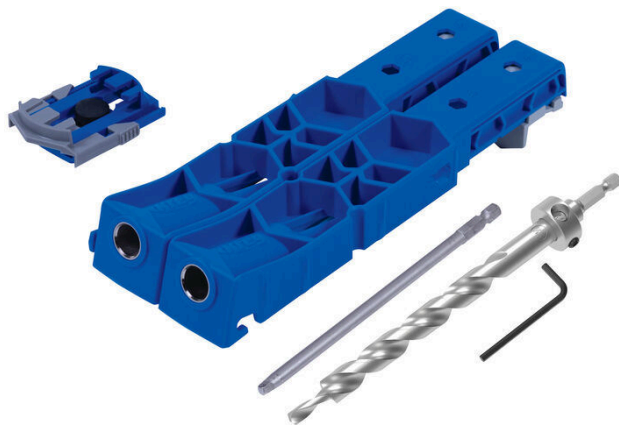

KREG POCKET-HOLE JIG XL

€65,99 (excl. BTW)

Maak gaten met twee keer zoveel kracht met de Kreg Pocket-Hole Jig XL. Deze extra grote mal maakt het gemakkelijk om groot en sterk te bouwen.

De Pocket-Hole Jig XL heeft geharde stalen boorgeleiders die de getrapte XL-boor onder de perfecte hoek positioneren voor extra grote pocket holes. De twee boorgeleiders positioneren een paar pocket holes op ideale afstand van elkaar, maar de afstand kan worden aangepast door de twee boorgeleiders eenvoudig uit elkaar te draaien om ze afzonderlijk te gebruiken. Dankzij het GripMaxx™-materiaal aan de onderkant van de mal blijft hij goed zitten terwijl u boort. De mal wordt geleverd met een klemadapter om uw mal gemakkelijk te bevestigen met Kreg klemmen, maar eveneens met vele andere merken.

Gecombineerd met de kracht van de XL Pocket-Hole Schroeven, die speciaal ontworpen zijn met extra houvast, is de Pocket-Hole Jig XL perfect om groots te bouwen.

Artikelnummer: KRE-KPHJ920

GALERIJAFBEELDINGEN

Maak gaten met twee keer zoveel kracht met de Kreg Pocket-Hole Jig XL. Deze extra grote mal maakt het gemakkelijk om groot en sterk te bouwen.

De Pocket-Hole Jig XL heeft geharde stalen boorgeleiders die de getrapte XL-boor onder de perfecte hoek positioneren voor extra grote pocket holes. De twee boorgeleiders positioneren een paar pocket holes op ideale afstand van elkaar, maar de afstand kan worden aangepast door de twee boorgeleiders eenvoudig uit elkaar te

draaien om ze afzonderlijk te gebruiken.

Dankzij het GripMaxx™-materiaal aan de onderkant van de mal blijft hij goed zitten terwijl u boort. De mal wordt geleverd met een klemadapter om uw mal gemakkelijk te bevestigen met Kreg klemmen, maar eveneens met vele andere merken.