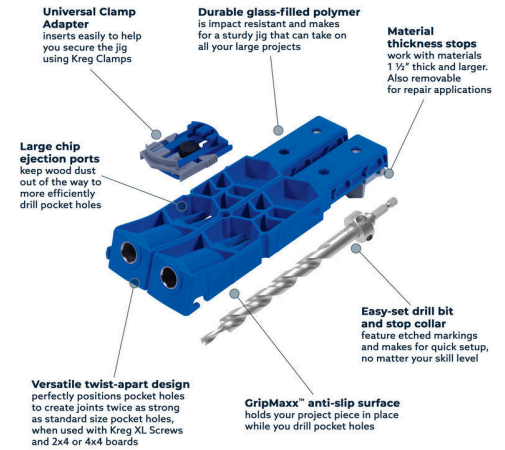

KREG POCKET-HOLE JIG XL

€65,99 (excl. BTW)

Maak gaten met twee keer zoveel kracht met de Kreg Pocket-Hole Jig XL. Deze extra grote mal maakt het gemakkelijk om groot en sterk te bouwen.

De Pocket-Hole Jig XL heeft geharde stalen boorgeleiders die de getrapte XL-boor onder de perfecte hoek positioneren voor extra grote pocket holes. De twee boorgeleiders positioneren een paar pocket holes op ideale afstand van elkaar, maar de afstand kan worden aangepast door de twee boorgeleiders eenvoudig uit elkaar te draaien om ze afzonderlijk te gebruiken. Dankzij het GripMaxx™-materiaal aan de onderkant van de mal blijft hij goed zitten terwijl u boort. De mal wordt geleverd met een klemadapter om uw mal gemakkelijk te bevestigen met Kreg klemmen, maar eveneens met vele andere merken.

Gecombineerd met de kracht van de XL Pocket-Hole Schroeven, die speciaal ontworpen zijn met extra houvast, is de Pocket-Hole Jig XL perfect om groots te bouwen.

Artikelnummer: KRE-KPHJ920

GALERIJAFBEELDINGEN

Maak gaten met twee keer zoveel kracht met de Kreg Pocket-Hole Jig XL. Deze extra grote mal maakt het gemakkelijk om groot en sterk te bouwen.

De Pocket-Hole Jig XL heeft geharde stalen boorgeleiders die de getrapte XL-boor onder de perfecte hoek positioneren voor extra grote pocket holes. De twee boorgeleiders positioneren een paar pocket holes op ideale afstand van elkaar, maar de afstand kan worden aangepast door de twee boorgeleiders eenvoudig uit elkaar te

draaien om ze afzonderlijk te gebruiken.

Dankzij het GripMaxx™-materiaal aan de onderkant van de mal blijft hij goed zitten terwijl u boort. De mal wordt geleverd met een klemadapter om uw mal gemakkelijk te bevestigen met Kreg klemmen, maar eveneens met vele andere merken.