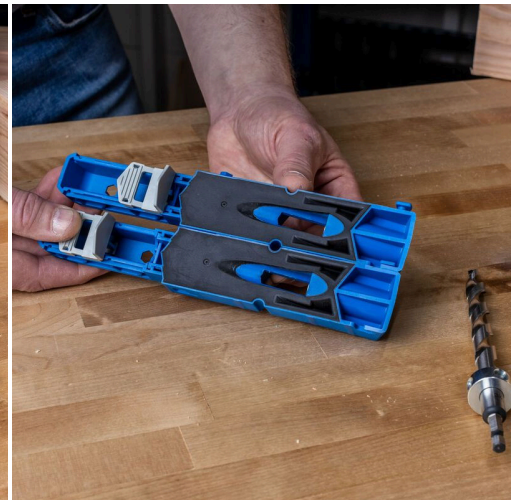

KREG POCKET-HOLE JIG XL

€65,99 (excl. BTW)

Maak gaten met twee keer zoveel kracht met de Kreg Pocket-Hole Jig XL. Deze extra grote mal maakt het gemakkelijk om groot en sterk te bouwen.

De Pocket-Hole Jig XL heeft geharde stalen boorgeleiders die de getrapte XL-boor onder de perfecte hoek positioneren voor extra grote pocket holes. De twee boorgeleiders positioneren een paar pocket holes op ideale afstand van elkaar, maar de afstand kan worden aangepast door de twee boorgeleiders eenvoudig uit elkaar te draaien om ze afzonderlijk te gebruiken. Dankzij het GripMaxx™-materiaal aan de onderkant van de mal blijft hij goed zitten terwijl u boort. De mal wordt geleverd met een klemadapter om uw mal gemakkelijk te bevestigen met Kreg klemmen, maar eveneens met vele andere merken.

Gecombineerd met de kracht van de XL Pocket-Hole Schroeven, die speciaal ontworpen zijn met extra houvast, is de Pocket-Hole Jig XL perfect om groots te bouwen.

Artikelnummer: KRE-KPHJ920

GALERIJAFBEELDINGEN

Maak gaten met twee keer zoveel kracht met de Kreg Pocket-Hole Jig XL. Deze extra grote mal maakt het gemakkelijk om groot en sterk te bouwen.

De Pocket-Hole Jig XL heeft geharde stalen boorgeleiders die de getrapte XL-boor onder de perfecte hoek positioneren voor extra grote pocket holes. De twee boorgeleiders positioneren een paar pocket holes op ideale afstand van elkaar, maar de afstand kan worden aangepast door de twee boorgeleiders eenvoudig uit elkaar te

draaien om ze afzonderlijk te gebruiken.

Dankzij het GripMaxx™-materiaal aan de onderkant van de mal blijft hij goed zitten terwijl u boort. De mal wordt geleverd met een klemadapter om uw mal gemakkelijk te bevestigen met Kreg klemmen, maar eveneens met vele andere merken.