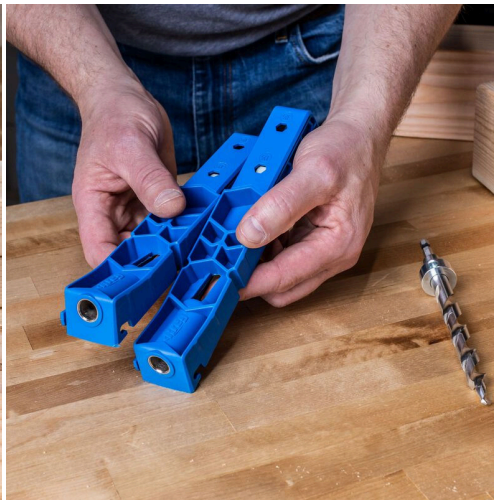

KREG POCKET-HOLE JIG XL

€65,99 (excl. BTW)

Maak gaten met twee keer zoveel kracht met de Kreg Pocket-Hole Jig XL. Deze extra grote mal maakt het gemakkelijk om groot en sterk te bouwen.

De Pocket-Hole Jig XL heeft geharde stalen boorgeleiders die de getrapte XL-boor onder de perfecte hoek positioneren voor extra grote pocket holes. De twee boorgeleiders positioneren een paar pocket holes op ideale afstand van elkaar, maar de afstand kan worden aangepast door de twee boorgeleiders eenvoudig uit elkaar te draaien om ze afzonderlijk te gebruiken. Dankzij het GripMaxx™-materiaal aan de onderkant van de mal blijft hij goed zitten terwijl u boort. De mal wordt geleverd met een klemadapter om uw mal gemakkelijk te bevestigen met Kreg klemmen, maar eveneens met vele andere merken.

Gecombineerd met de kracht van de XL Pocket-Hole Schroeven, die speciaal ontworpen zijn met extra houvast, is de Pocket-Hole Jig XL perfect om groots te bouwen.

Artikelnummer: KRE-KPHJ920

GALERIJAFBEELDINGEN

Maak gaten met twee keer zoveel kracht met de Kreg Pocket-Hole Jig XL. Deze extra grote mal maakt het gemakkelijk om groot en sterk te bouwen.

De Pocket-Hole Jig XL heeft geharde stalen boorgeleiders die de getrapte XL-boor onder de perfecte hoek positioneren voor extra grote pocket holes. De twee boorgeleiders positioneren een paar pocket holes op ideale afstand van elkaar, maar de afstand kan worden aangepast door de twee boorgeleiders eenvoudig uit elkaar te

draaien om ze afzonderlijk te gebruiken.

Dankzij het GripMaxx™-materiaal aan de onderkant van de mal blijft hij goed zitten terwijl u boort. De mal wordt geleverd met een klemadapter om uw mal gemakkelijk te bevestigen met Kreg klemmen, maar eveneens met vele andere merken.