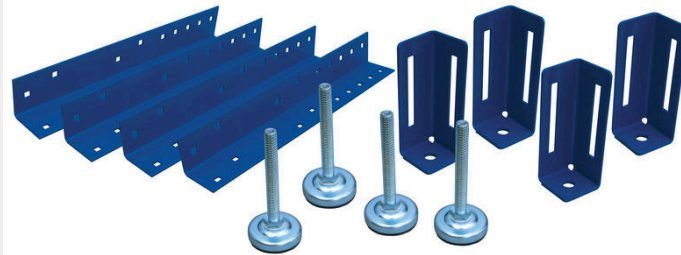

## KREG POTEN VOOR DE UNIVERSELE WERKBANK

**€123,19 - €153,43 (excl. BTW)**

Poten voor de universele werkbank van Kreg. Werk georganiseerd en op een aangename werkplek met de universele werkbank van Kreg®. Maak eenvoudig een werkbank, montagetafel, gereedschapsstander of uitvoertafel op maat van uw ruimte, projecten en behoeften. Personaliseer uw werkbank aan de hand van twee afmetingen van poten.

## VARIATIES

Beeld	Artikelnummer Omschrijving	lengte poten	Prijs
	KRE-KBS500	instelbaar tussen 438mm-584mm	€123,19 (excl. BTW)
	KRE-KBS1000	instelbaar tussen 787mm-990mm	€153,43 (excl. BTW)

### PRODUCTINFORMATIE

- Verkocht in sets van 4
  - Staal van 2,6 mm dik
- Verstelbare hoogte 438 tot 584 mm of 787 tot 990 mm
  - Met nivelleervoeten en montagebenodigdheden
- Volledig personaliseerbaar
  - voorgeboorde gaten

### BIJKOMENDE INFORMATIE

**Gewicht** 2 kg

**Dimensies**

N/B

**lengte poten**

instelbaar tussen 438mm-584mm, instelbaar tussen 787mm-990mm