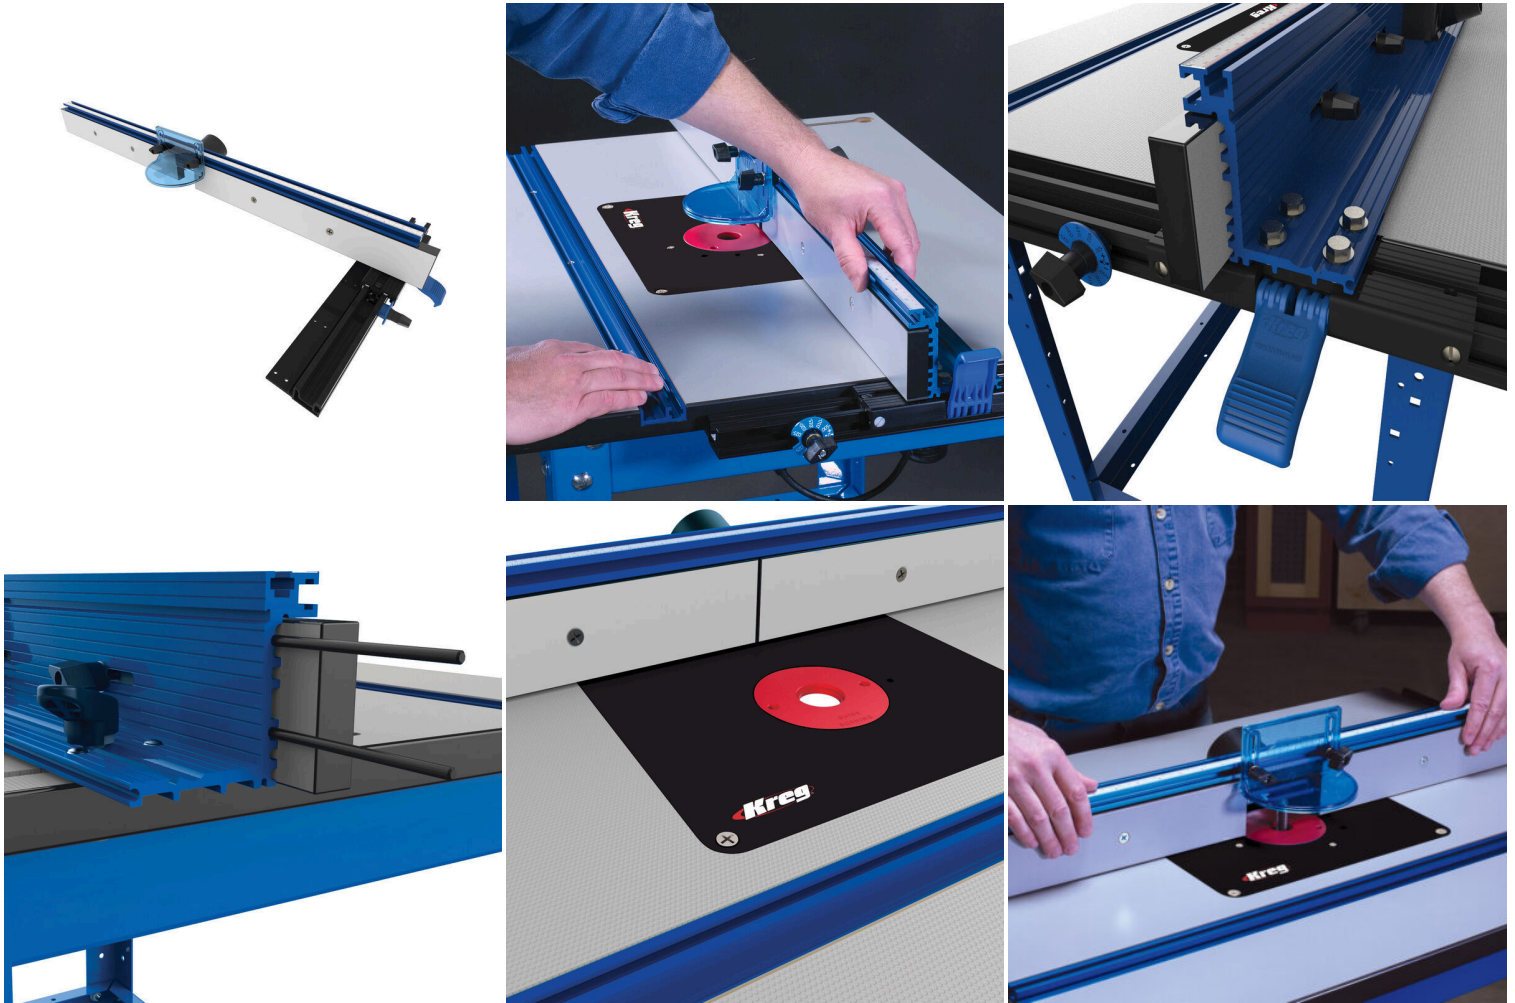

## KREG PRECISIE FREESTAFEL GELEIDER

**€263,99 (excl. BTW)**

Deze geleiderail van geanodiseerd aluminium is uitgerust met een T-vormig afstelsysteem dat de rail altijd evenwijdig houdt met de verstekmetergroef. De geleiderail is eenvoudig te verstellen en wordt stevig op zijn plaats gehouden met een dubbele vergrendeling, namelijk een hendel aan de invoerkant en een draaiknop met kwartslag aan de uitvoerkant, zodat de rail niet doorbuigt.

### GALERIJAFBEELDINGEN

Deze geleiderail van geanodiseerd aluminium is uitgerust met een T-vormig afstelsysteem dat de rail altijd evenwijdig houdt met de verstekmetergroef. De geleiderail is eenvoudig te verstellen en wordt stevig op zijn plaats gehouden met een dubbele vergrendeling, namelijk een hendel aan de invoerkant en een draaiknop met kwartslag aan de uitvoerkant, zodat de rail niet doorbuigt.

### PRODUCTINFORMATIE

- geanodiseerd aluminium
- dubbele vergrendeling

## BESCHRIJVING

Deze geleiderail van geanodiseerd aluminium is uitgerust met een T-vormig afstelsysteem dat de rail altijd evenwijdig houdt met de verstekmetergroef. De geleiderail is eenvoudig te verstellen en wordt stevig op zijn plaats gehouden met een dubbele vergrendeling, namelijk een hendel aan de invoerkant en een draaiknop met kwartslag aan de uitvoerkant, zodat de rail niet doorbuigt.