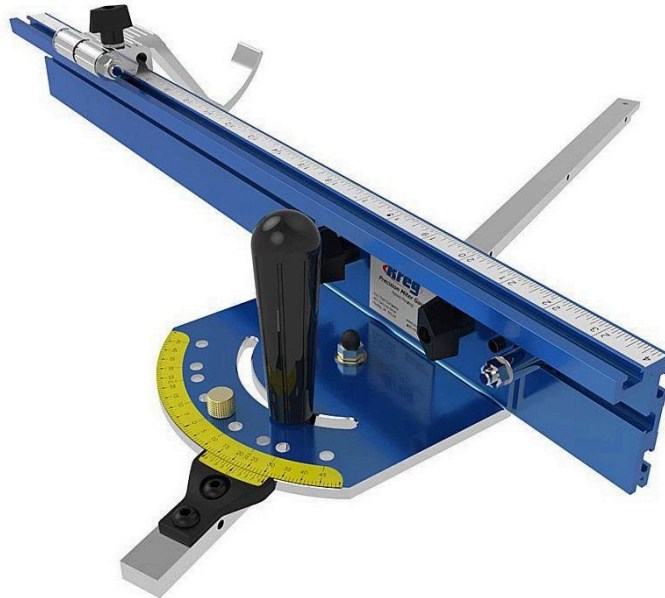

KREG PRECISIEVERSTEKMETERSYSTEEM

€177,99 (excl. BTW)

De Kreg KMS7102 precisie verstekgeleider is verstelbaar van -45° tot 45° . Hij is voorzien van vooringestelde hoeken op 0° , 10° , $22,5^{\circ}$, 30° en 45° . Met de messing pin wisselt u eenvoudig tussen deze hoeken. Bovenop deze vooringestelde hoeken is de verstekaanslag met $0,1^{\circ}$ precisie instelbaar. Markeringen zijn aangegeven per 1° . De meegeleverde geleider heeft een lengte van 610 mm en is voorzien van een omkeerbare aanslag.

De verstekaanslag beschikt over een aluminium geleidingsrail van $9,5 \times 19 \times 610$ mm en heeft vijf afstelpunten die je kunt aanpassen om "speling" in de verstekgleuf te elimineren met een simpele draai van de schroevendraaier.

Artikelnummer: KRE-KMS7102

GALERIJAFBEELDINGEN

De Kreg KMS7102 precisie verstekgeleider is verstelbaar van -45° tot 45° . Hij is voorzien van vooringestelde hoeken op 0° , 10° , $22,5^\circ$, 30° en 45° . Met de messing pin wisselt u eenvoudig tussen deze hoeken. Bovenop deze vooringestelde hoeken is de verstekaanslag met $0,1^\circ$ precisie instelbaar. Markeringen zijn aangegeven per 1° . De meegeleverde geleider heeft een lengte van 610 mm en is voorzien van een omkeerbare aanslag.

PRODUCTINFORMATIE

- T-Slot Bar 610 mm lang, 9,5 mm hoog, 19 mm breed
 - Vaste verstekken 0°, 10°, 22 1/2°, 30° en 45°
 - Vernier Schaal instelbaar op 1/10e van een graad
- Geanodiseerd aluminium voor gemakkelijk schoonmaken
 - Fabriekskalibratie; perfect uit de doos
 - Gewicht 3kg