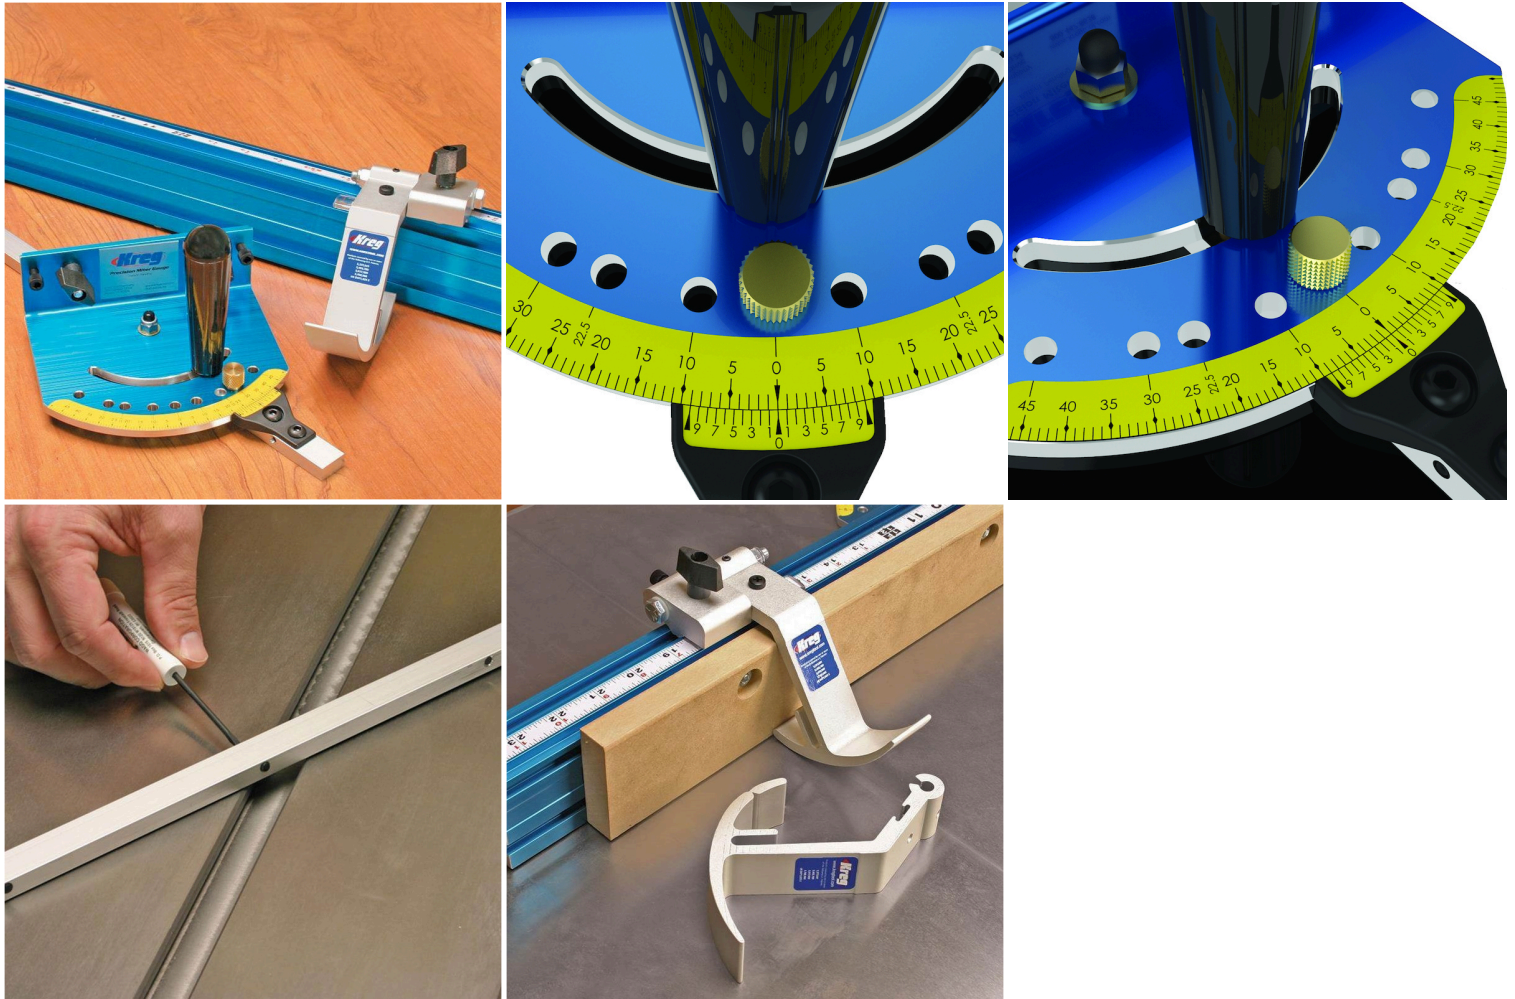

KREG PRECISIEVERSTEKMETERSYSTEEM

€177,99 (excl. BTW)

De Kreg KMS7102 precisie verstekgeleider is verstelbaar van -45° tot 45° . Hij is voorzien van vooringestelde hoeken op 0° , 10° , $22,5^{\circ}$, 30° en 45° . Met de messing pin wisselt u eenvoudig tussen deze hoeken. Bovenop deze vooringestelde hoeken is de verstekaanslag met $0,1^{\circ}$ precisie instelbaar. Markeringen zijn aangegeven per 1° . De meegeleverde geleider heeft een lengte van 610 mm en is voorzien van een omkeerbare aanslag.

De verstekaanslag beschikt over een aluminium geleidingsrail van $9,5 \times 19 \times 610$ mm en heeft vijf afstelpunten die je kunt aanpassen om "speling" in de verstekgleuf te elimineren met een simpele draai van de schroevendraaier.

Artikelnummer: KRE-KMS7102

GALERIJAFBEELDINGEN

De Kreg KMS7102 precisie verstekgeleider is verstelbaar van -45° tot 45° . Hij is voorzien van vooringestelde hoeken op 0° , 10° , $22,5^\circ$, 30° en 45° . Met de messing pin wisselt u eenvoudig tussen deze hoeken. Bovenop deze vooringestelde hoeken is de verstekaanslag met $0,1^\circ$ precisie instelbaar. Markeringen zijn aangegeven per 1° . De meegeleverde geleider heeft een lengte van 610 mm en is voorzien van een omkeerbare aanslag.

PRODUCTINFORMATIE

- T-Slot Bar 610 mm lang, 9,5 mm hoog, 19 mm breed
 - Vaste verstekken 0°, 10°, 22 1/2°, 30° en 45°
 - Vernier Schaal instelbaar op 1/10e van een graad
- Geanodiseerd aluminium voor gemakkelijk schoonmaken
 - Fabriekskalibratie; perfect uit de doos
 - Gewicht 3kg