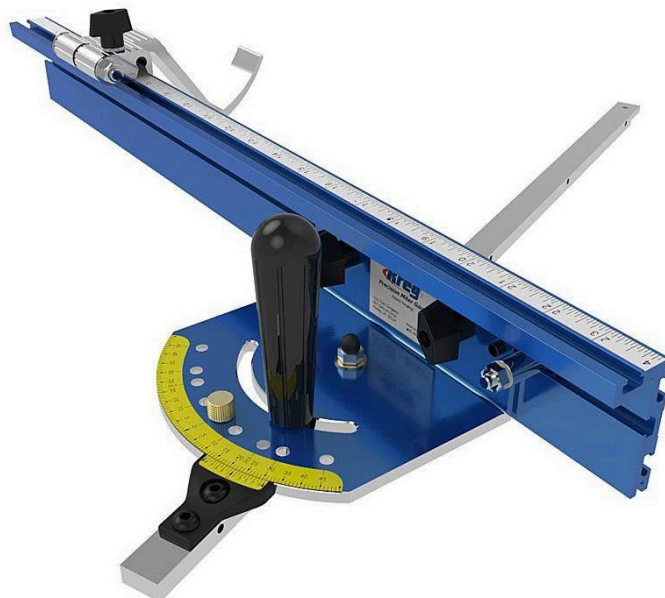

KREG PRECISIEVERSTEKMETERSYSTEEM

€177,99 (excl. BTW)

De Kreg KMS7102 precisie verstekgeleider is verstelbaar van -45° tot 45° . Hij is voorzien van vooringestelde hoeken op 0° , 10° , $22,5^{\circ}$, 30° en 45° . Met de messing pin wisselt u eenvoudig tussen deze hoeken. Bovenop deze vooringestelde hoeken is de verstekaanslag met $0,1^{\circ}$ precisie instelbaar. Markeringen zijn aangegeven per 1° . De meegeleverde geleider heeft een lengte van 610 mm en is voorzien van een omkeerbare aanslag.

De verstekaanslag beschikt over een aluminium geleidingsrail van $9,5 \times 19 \times 610$ mm en heeft vijf afstelpunten die je kunt aanpassen om "speling" in de verstekgleuf te elimineren met een simpele draai van de schroevendraaier.

Artikelnummer: KRE-KMS7102

GALERIJAFBEELDINGEN

De Kreg KMS7102 precisie verstekgeleider is verstelbaar van -45° tot 45° . Hij is voorzien van vooringestelde hoeken op 0° , 10° , $22,5^\circ$, 30° en 45° . Met de messing pin wisselt u eenvoudig tussen deze hoeken. Bovenop deze vooringestelde hoeken is de verstekaanslag met $0,1^\circ$ precisie instelbaar. Markeringen zijn aangegeven per 1° . De meegeleverde geleider heeft een lengte van 610 mm en is voorzien van een omkeerbare aanslag.

PRODUCTINFORMATIE

- T-Slot Bar 610 mm lang, 9,5 mm hoog, 19 mm breed
 - Vaste verstekken 0°, 10°, 22 1/2°, 30° en 45°
 - Vernier Schaal instelbaar op 1/10e van een graad
- Geanodiseerd aluminium voor gemakkelijk schoonmaken
 - Fabriekskalibratie; perfect uit de doos
 - Gewicht 3kg