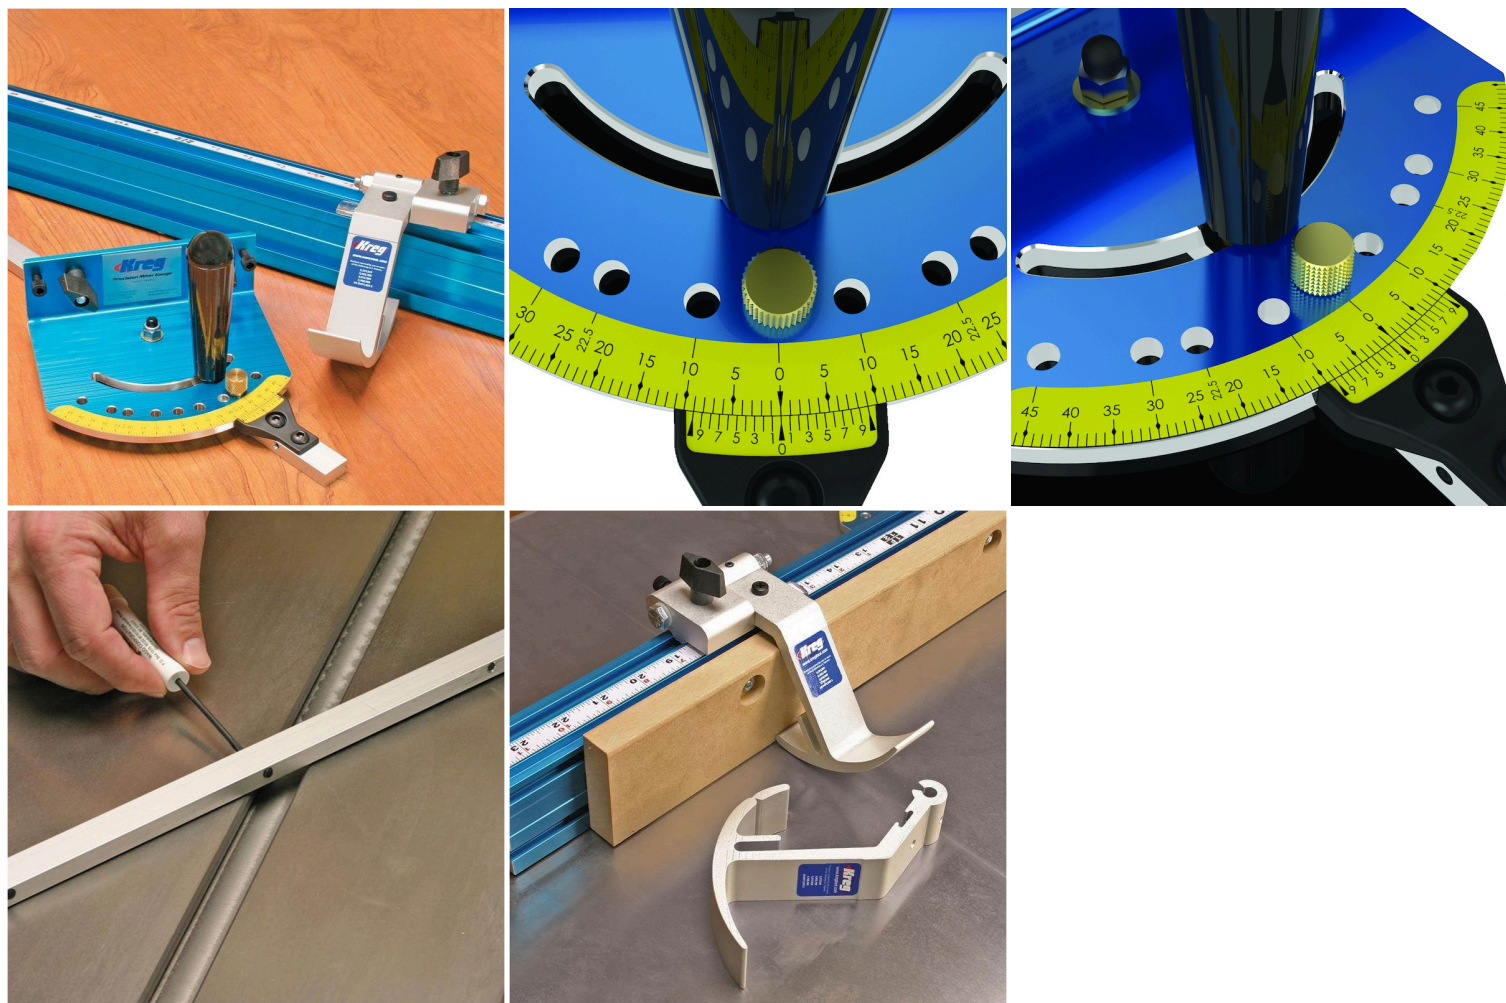

KREG PRECISIEVERSTEKMETERSYSTEEM

€177,99 (excl. BTW)

De Kreg KMS7102 precisie verstekgeleider is verstelbaar van -45° tot 45° . Hij is voorzien van vooringestelde hoeken op 0° , 10° , $22,5^{\circ}$, 30° en 45° . Met de messing pin wisselt u eenvoudig tussen deze hoeken. Bovenop deze vooringestelde hoeken is de verstekaanslag met $0,1^{\circ}$ precisie instelbaar. Markeringen zijn aangegeven per 1° . De meegeleverde geleider heeft een lengte van 610 mm en is voorzien van een omkeerbare aanslag.

De verstekaanslag beschikt over een aluminium geleidingsrail van $9,5 \times 19 \times 610$ mm en heeft vijf afstelpunten die je kunt aanpassen om "speling" in de verstekgleuf te elimineren met een simpele draai van de schroevendraaier.

Artikelnummer: KRE-KMS7102

GALERIJAFBEELDINGEN

De Kreg KMS7102 precisie verstekgeleider is verstelbaar van -45° tot 45° . Hij is voorzien van vooringestelde hoeken op 0° , 10° , $22,5^\circ$, 30° en 45° . Met de messing pin wisselt u eenvoudig tussen deze hoeken. Bovenop deze vooringestelde hoeken is de verstekaanslag met $0,1^\circ$ precisie instelbaar. Markeringen zijn aangegeven per 1° . De meegeleverde geleider heeft een lengte van 610 mm en is voorzien van een omkeerbare aanslag.

PRODUCTINFORMATIE

- T-Slot Bar 610 mm lang, 9,5 mm hoog, 19 mm breed
 - Vaste verstekken 0°, 10°, 22 1/2°, 30° en 45°
 - Vernier Schaal instelbaar op 1/10e van een graad
- Geanodiseerd aluminium voor gemakkelijk schoonmaken
 - Fabriekskalibratie; perfect uit de doos
 - Gewicht 3kg