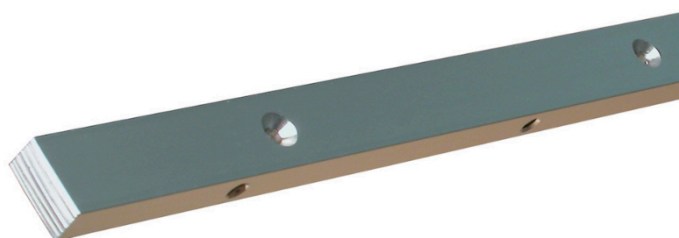

KREG STANG VOOR VERSTEGGROEVEN

€42,55 (excl. BTW)

Deze duurzame stang past op standaard verstekgroeven van 19 x 9 mm. Met acht nylon schroeven over de hele lengte van de stang om elke speling in de groef te vermijden. Om de 127 mm zijn er montagegaten voorzien. Ideaal om mallen en klemmen te bevestigen.

Artikelnummer: KRE-KMS7303

GALERIJAFBEELDINGEN

Deze duurzame stang past op standaard verstekgroeven van 19 x 9 mm. Met acht nylon schroeven over de hele lengte van de stang om elke speling in de groef te vermijden. Om de 127 mm zijn er montagegaten voorzien. Ideaal om mallen en klemmen te bevestigen.

BESCHRIJVING

Deze duurzame stang past op standaard verstekgroeven van 19 x 9 mm. Met acht nylon schroeven over de hele lengte van de stang om elke speling in de groef te vermijden. Om de 127 mm zijn er montagegaten voorzien. Ideaal om mallen en klemmen te bevestigen. **Verstekmaatstang met een nauwkeurige pasvorm.** Als u mallen en opspansystemen maakt voor uw tafelzaag, freestafel, lintzaag of ander gereedschap met een versteksleuf, hebt u een stang nodig die precies past (in een standaard versteksleuf van 9 mm x 19 mm) en soepel glijdt. Deze doet beide **Bewezen prestaties** Dit is dezelfde verstelbare stang die standaard wordt geleverd op onze precisie verstekgeleider, waardoor u dezelfde bewezen nauwkeurigheid krijgt op mallen die u maakt. **Ingebouwde verstelbaarheid** Zes nylon schroeven over de hele lengte van de stang kunnen met een eenvoudige draai aan een schroevendraaier worden versteld om de speling in de verstekgroef op te vangen. Zo krijgt u een exacte passing die jarenlang behouden blijft. **Grote veelzijdigheid** Deze 762 mm lange stang heeft bevestigingsgaten om de 102 mm over de hele lengte, zodat u uw mallen op verschillende manieren kunt bevestigen.