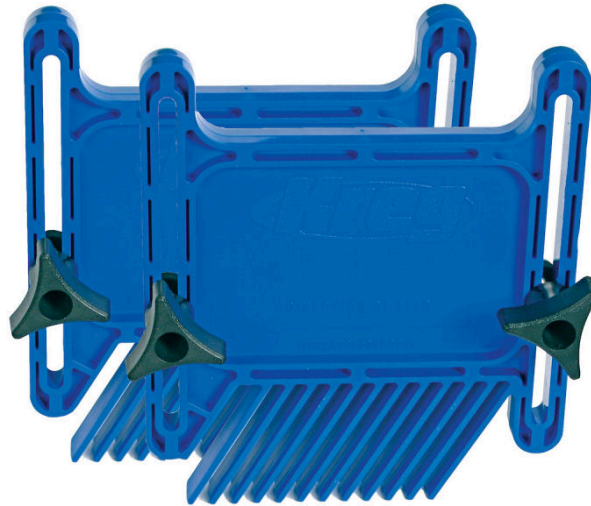

KREG TRUE-FLEX™ DUBBEL PAKKET

€43,99 (excl. BTW)

Het True-FLEX™ veerbord dankt zijn naam aan het uiterst zorgvuldig ontworpen design. Het True-FLEX™ veerbord oefent een constante en optimale druk uit, en is jarenlang bestand tegen intensief gebruik in uw houtatelier. Het veerbord is gemaakt van uiterst duurzaam kunststofcomposiet en heeft een Wedge-Lock™-systeem waarmee het op verschillende gereedschappen kan worden bevestigd, zonder extra materiaal. Of u nu een verstekgroef of een T-groef gebruikt, aan een tafelzaag of een freestafel werkt, het Wedge-Lock™-systeem past zich aan zodat u in alle vertrouwen kunt werken. Wanneer ze samen worden gebruikt, bieden ze extra steun voor grote werkstukken. zodoende kan u nog nauwkeuriger werken.

Artikelnummer: KRE-PRS3020

GALERIJAFBEELDINGEN

Het True-FLEX™ veerbord dankt zijn naam aan het uiterst zorgvuldig ontworpen design. Het True-FLEX™ veerbord oefent een constante en optimale druk uit, en is jarenlang bestand tegen intensief gebruik in uw houtatelier. Het veerbord is gemaakt van uiterst duurzaam kunststofcomposiet en heeft een Wedge-Lock™ -systeem waarmee het op verschillende gereedschappen kan worden bevestigd, zonder extra materiaal. Of u nu een verstekgroef of een T-groef gebruikt, aan een tafelzaag of een freestafel werkt, het Wedge-Lock™ -systeem past zich aan zodat u in alle vertrouwen kunt werken.

houtatelier. Het veerbord is gemaakt van uiterst duurzaam kunststofcomposiet en heeft een Wedge-Lock™-systeem waarmee het op verschillende gereedschappen kan worden bevestigd, zonder extra materiaal. Of u nu een verstekgroef of een T-groef gebruikt, aan een tafelzaag of een freestafel werkt, het Wedge-Lock™-systeem past zich aan zodat u in alle vertrouwen kunt werken. Wanneer ze samen worden gebruikt, bieden ze extra steun voor grote werkstukken. zodoende kan u nog nauwkeuriger werken.