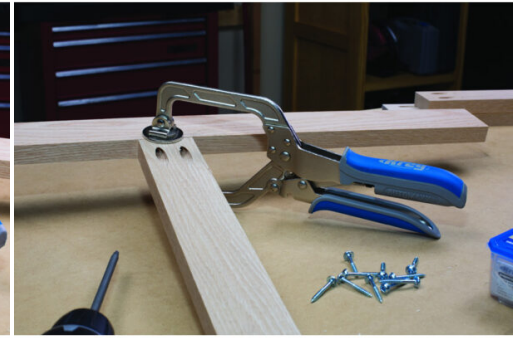

## KREG WOOD PROJECT CLAMP MET AUTOMAXX 76 MM

**€43,99 (excl. BTW)**

De metalen snelspanklem van Kreg heeft een klemcapaciteit van 76 mm. De klem heeft grote klemvlakken om beschadiging van het oppervlak te voorkomen. De klem past zich automatisch aan elke materiaaldikte aan en behoudt een constante klemdruk dankzij de Automaxx-technologie in het handvat. Compatibel met Kreg Jig®, Kreg draagbare boorgeleidingsvoet en Kreg Jig® R3.

**Artikelnummer:** KRE-KHC3-INT

**GALERIJAFBEELDINGEN**

De metalen snelspanklem van Kreg heeft een klemcapaciteit van 76 mm. De klem heeft grote klemvlakken om beschadiging van het oppervlak te voorkomen. De klem past zich automatisch aan elke materiaaldikte aan en behoudt een constante klemdruk dankzij de Automaxx-technologie in het handvat. Compatibel met Kreg Jig®, Kreg draagbare boorgeleidingsvoet en Kreg Jig® R3.

### PRODUCTINFORMATIE

- 'Heavy duty' stalen klem met 2 platte vlakken en comfortable grip
  - Groot spanbereik
- Uitgerust met X-Auto Adjust™ -technologie, waardoor de klem zich automatisch verstelt naar elke

## BESCHRIJVING

De metalen snelspanklem van Kreg heeft een klemcapaciteit van 76 mm. De klem heeft grote klemvlakken om beschadiging van het oppervlak te voorkomen. De klem past zich automatisch aan elke materiaaldikte aan en behoudt een constante klemdruk dankzij de Automaxx-technologie in het handvat. Compatibel met Kreg Jig®, Kreg draagbare boorgeleidingsvoet en Kreg Jig® R3.