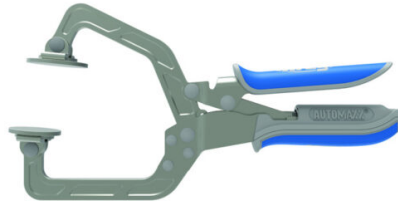

## KREG WOOD PROJECT CLAMP MET AUTOMAXX 76 MM

**€43,99 (excl. BTW)**

De metalen snelspanklem van Kreg heeft een klemcapaciteit van 76 mm. De klem heeft grote klemvlakken om beschadiging van het oppervlak te voorkomen. De klem past zich automatisch aan elke materiaaldikte aan en behoudt een constante klemdruk dankzij de Automaxx-technologie in het handvat. Compatibel met Kreg Jig®, Kreg draagbare boorgeleidingsvoet en Kreg Jig® R3.

**Artikelnummer:** KRE-KHC3-INT

**GALERIJAFBEELDINGEN**

De metalen snelspanklem van Kreg heeft een klemcapaciteit van 76 mm. De klem heeft grote klemvlakken om beschadiging van het oppervlak te voorkomen. De klem past zich automatisch aan elke materiaaldikte aan en behoudt een constante klemdruk dankzij de Automaxx-technologie in het handvat. Compatibel met Kreg Jig®, Kreg draagbare boorgeleidingsvoet en Kreg Jig® R3.

### PRODUCTINFORMATIE

- 'Heavy duty' stalen klem met 2 platte vlakken en comfortable grip
  - Groot spanbereik
- Uitgerust met X-Auto Adjust™ -technologie, waardoor de klem zich automatisch verstelt naar elke

## BESCHRIJVING

De metalen snelspanklem van Kreg heeft een klemcapaciteit van 76 mm. De klem heeft grote klemvlakken om beschadiging van het oppervlak te voorkomen. De klem past zich automatisch aan elke materiaaldikte aan en behoudt een constante klemdruk dankzij de Automaxx-technologie in het handvat. Compatibel met Kreg Jig®, Kreg draagbare boorgeleidingsvoet en Kreg Jig® R3.