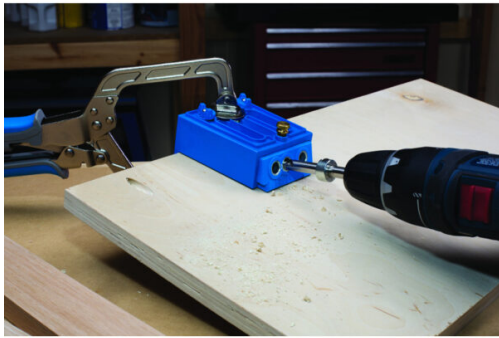

## KREG WOOD PROJECT CLAMP MET AUTOMAXX 76 MM

**€43,99 (excl. BTW)**

De metalen snelspanklem van Kreg heeft een klemcapaciteit van 76 mm. De klem heeft grote klemvlakken om beschadiging van het oppervlak te voorkomen. De klem past zich automatisch aan elke materiaaldikte aan en behoudt een constante klemdruk dankzij de Automaxx-technologie in het handvat. Compatibel met Kreg Jig®, Kreg draagbare boorgeleidingsvoet en Kreg Jig® R3.

**Artikelnummer:** KRE-KHC3-INT

**GALERIJAFBEELDINGEN**

De metalen snelspanklem van Kreg heeft een klemcapaciteit van 76 mm. De klem heeft grote klemvlakken om beschadiging van het oppervlak te voorkomen. De klem past zich automatisch aan elke materiaaldikte aan en behoudt een constante klemdruk dankzij de Automaxx-technologie in het handvat. Compatibel met Kreg Jig®, Kreg draagbare boorgeleidingsvoet en Kreg Jig® R3.

### PRODUCTINFORMATIE

- 'Heavy duty' stalen klem met 2 platte vlakken en comfortable grip
  - Groot spanbereik
- Uitgerust met X-Auto Adjust™ -technologie, waardoor de klem zich automatisch verstelt naar elke

## BESCHRIJVING

De metalen snelspanklem van Kreg heeft een klemcapaciteit van 76 mm. De klem heeft grote klemvlakken om beschadiging van het oppervlak te voorkomen. De klem past zich automatisch aan elke materiaaldikte aan en behoudt een constante klemdruk dankzij de Automaxx-technologie in het handvat. Compatibel met Kreg Jig®, Kreg draagbare boorgeleidingsvoet en Kreg Jig® R3.