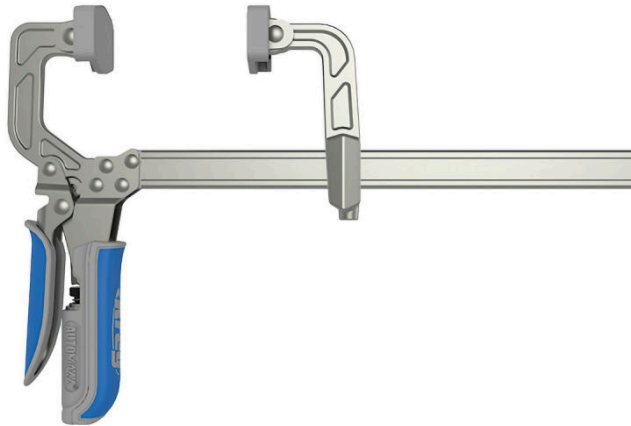

KREG ZELFAFSTELLENDEN STANGKLEMMEN

€49,27 - €62,71 (excl. BTW)

De zelf afstellende stangklemmen met Automaxx®-technologie zijn een onmisbare tool. De klembreedte wordt automatisch aangepast aan de breedte van de materialen. Handig als u (tegelijktijd) materialen van verschillende afmetingen gebruikt. U schuift de klemklauw gewoon tot tegen het werkstuk en druk de handgreep in. Die klemdruk is eenvoudig te regelen met een draaiknop, van zacht tot uiterst krachtig. De zelf afstellende stangklemmen zijn verkrijgbaar in drie lengtes, namelijk 200, 400 en 600 mm, zodat u de juiste lengte kunt kiezen voor uw project. Of u nu grote stukken moet vastzetten tijdens het monteren, de werkstukken bevestigen op uw werkbank of andere klussen opknappen, de zelf afstellende stangklemmen doen het voor u.

PRODUCTINFORMATIE

- automatische afstelling (Auto-adjust-technologie)
- meerdere lengtes beschikbaar (200 mm, 400 mm, 600 mm)
 - afstelbare klemdruk (zacht tot uiterst krachtig)
- Extra grote klemvlakken verdelen de klemdruk gelijkmatig
- Ergonomische gewatteerde grepen voorkomen handvermoeidheid