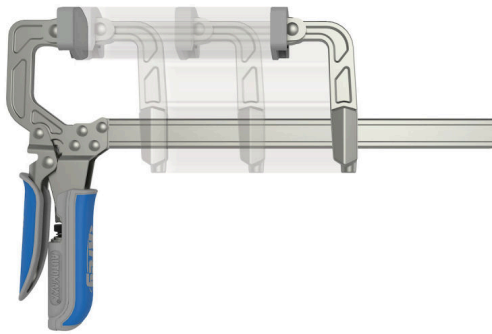

Wil u de duurzaamheid en het gemak van de zelf afstellende Automaxx®-klemmen maar hebt u meer klemcapaciteit nodig? Dan zijn de zelf afstellende stangklemmen met Automaxx®-technologie de oplossing.

Net als andere Kreg®-klemmen passen deze stangklemmen zich automatisch aan telkens wanneer u materialen met andere maten gebruikt. Schuif de klemklauw gewoon tot tegen het werkstuk en druk de handgreep in. De Automaxx®-technologie doet de rest en sluit de klem keer op keer met een voorspelbare, betrouwbare klemdruk. Die klemdruk is eenvoudig te regelen met een draaiknop, van zacht tot uiterst krachtig. De zelf afstellende stangklemmen zijn verkrijgbaar in drie lengtes, namelijk 200, 400 en 600 mm, zodat u de juiste lengte kunt kiezen voor uw project. Of u nu grote stukken moet vastzetten tijdens het monteren, de werkstukken bevestigen op uw werkbank of andere klussen opknappen, de zelf afstellende stangklemmen doen het voor u.

PRODUCTINFORMATIE

- automatische afstelling (Auto-adjust-technologie)
- meerdere lengtes beschikbaar (200 mm, 400 mm, 600 mm)
  - afstelbare klemdruk (zacht tot uiterst krachtig)
- Extra grote klemvlakken verdelen de klemdruk gelijkmatig
- Ergonomische gewatteerde grepen voorkomen handvermoeidheid