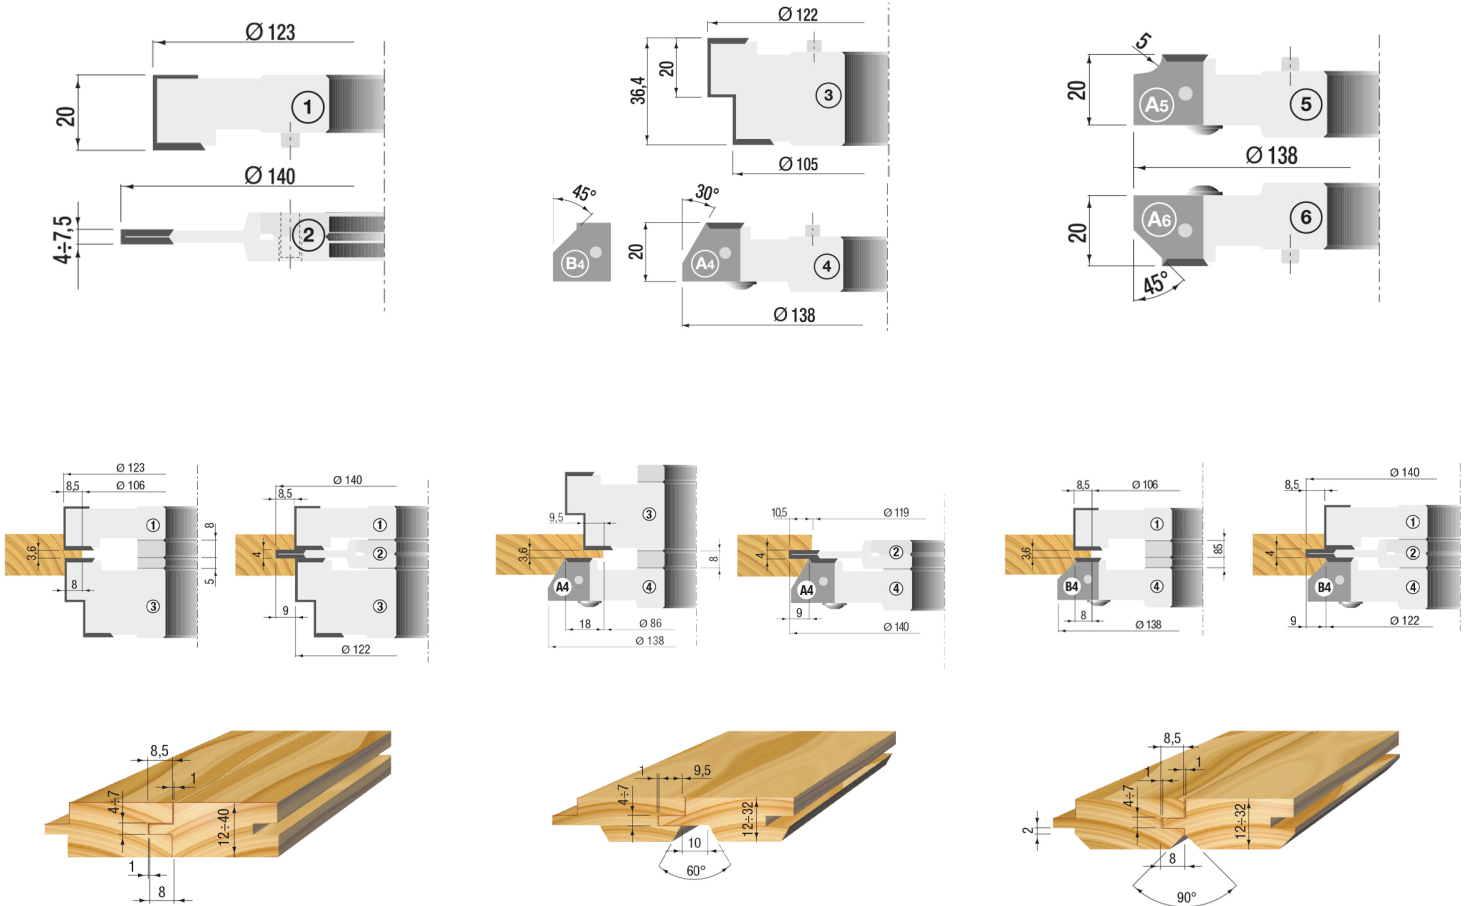

## MULTI TAND EN GROEFFREES SET ASGAT 30MM

**€896,69 (excl. BTW)**

Deze set bestaat standaard uit vier freeskoppen in lichtmetaal en staal, uitgerust met hardmetalen messen (HW). Dankzij de verschillende frezen kan u met deze set eenvoudig pen- en groefverbindingen maken met verschillende afwerkingen. Mogelijkheid tot uitbreiding van de set met twee extra freeskoppen op aanvraag. De frezen variëren in diameter tussen 122mm en 138mm. Voor meer technische informatie, zie de technische fiche. Dankzij de hardmetalen messen snijdt deze groeffrees moeiteloos door massieve platen of massieve houtsoorten. Ook geschikt voor MDF.

### EXTRA CUTTERHEADS OPTIONAL

Deze set bestaat standaard uit vier freeskoppen in lichtmetaal en staal, uitgerust met hardmetalen messen (HW). Dankzij de verschillende frezen kan u met deze set eenvoudig pen- en groefverbindingen maken met verschillende afwerkingen. Mogelijkheid tot uitbreiding van de set met twee extra freeskoppen op aanvraag. De frezen variëren in diameter tussen 122mm en 138mm. Voor meer technische informatie, zie de technische fiche. Dankzij de hardmetalen messen snijdt deze groeffrees moeiteloos door massieve platen of massieve houtsoorten. Ook geschikt voor MDF.

## BESCHRIJVING

Deze set bestaat standaard uit vier freeskoppen in lichtmetaal en staal, uitgerust met hardmetalen messen (HW). Dankzij de verschillende frezen kan u met deze set eenvoudig pen- en groefverbindingen maken met verschillende afwerkingen. Mogelijkheid tot uitbreiding van de set met twee extra freeskoppen op aanvraag. De frezen variëren in diameter tussen 122mm en 138mm. Voor meer technische informatie, zie de technische fiche. Dankzij de hardmetalen messen snijdt deze groeffrees moeiteloos door massieve platen of massieve houtsoorten. Ook geschikt voor MDF.