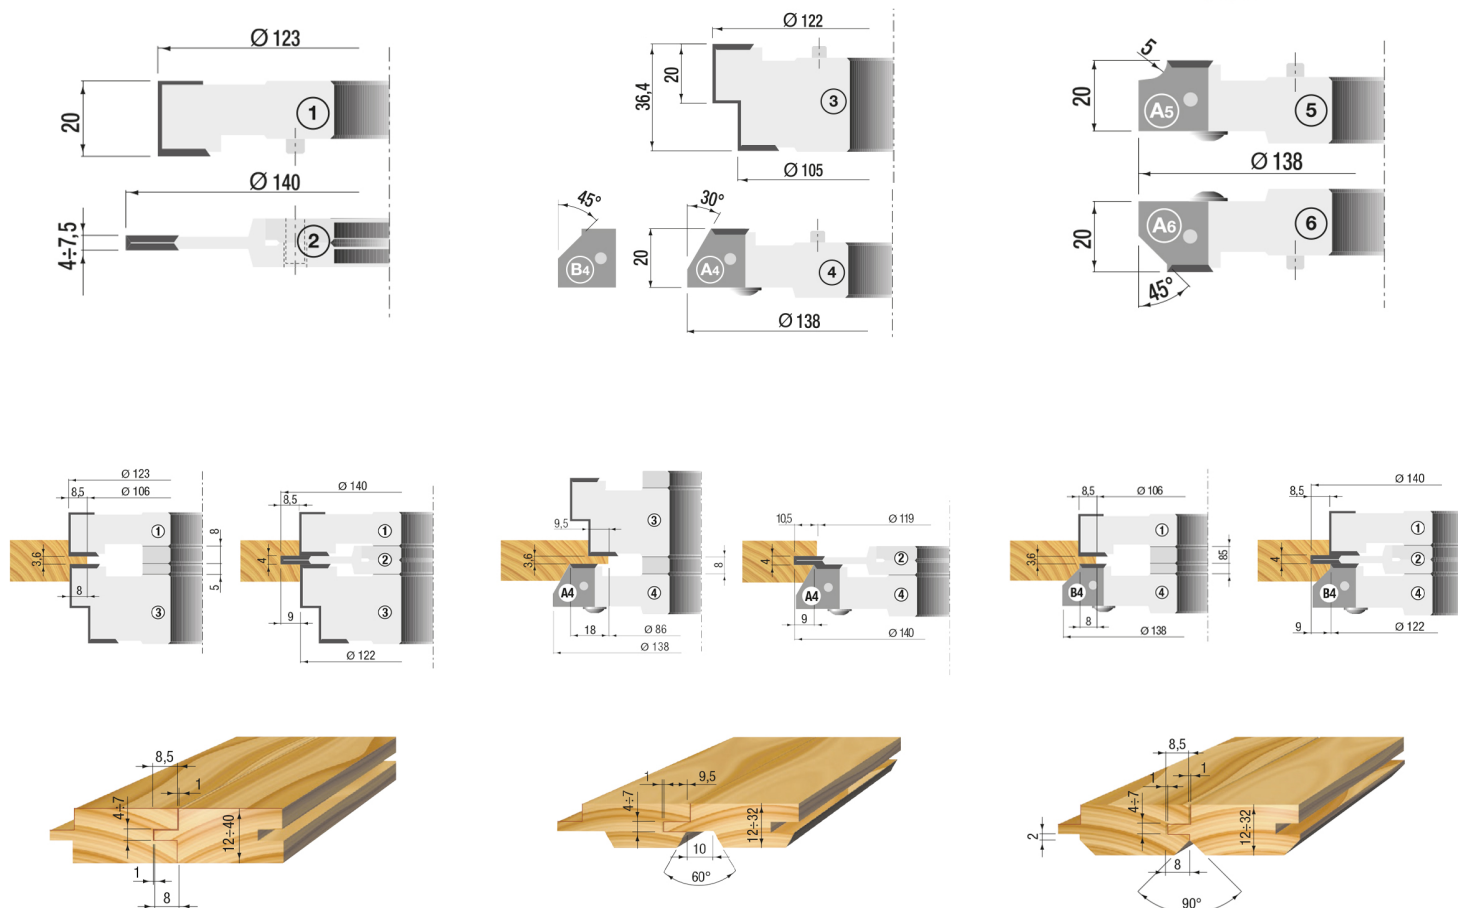

GALERIJAFBEELDINGEN

EXTRA CUTTERHEADS
OPTIONAL

Deze set bestaat standaard uit vier freeskoppen in lichtmetaal en staal, uitgerust met hardmetalen messen (HW). Dankzij de verschillende frezen kan u met deze set eenvoudig pen- en groefverbindingen maken met verschillende afwerkingen. Mogelijkheid tot uitbreiding van de set met twee extra freeskoppen op aanvraag. De frezen variëren in diameter tussen 122mm en 138mm. Voor meer technische informatie, zie de technische fiche. Dankzij de hardmetalen messen snijdt deze groeffrees moeiteloos door massieve platen of massieve houtsoorten. Ook geschikt voor MDF.