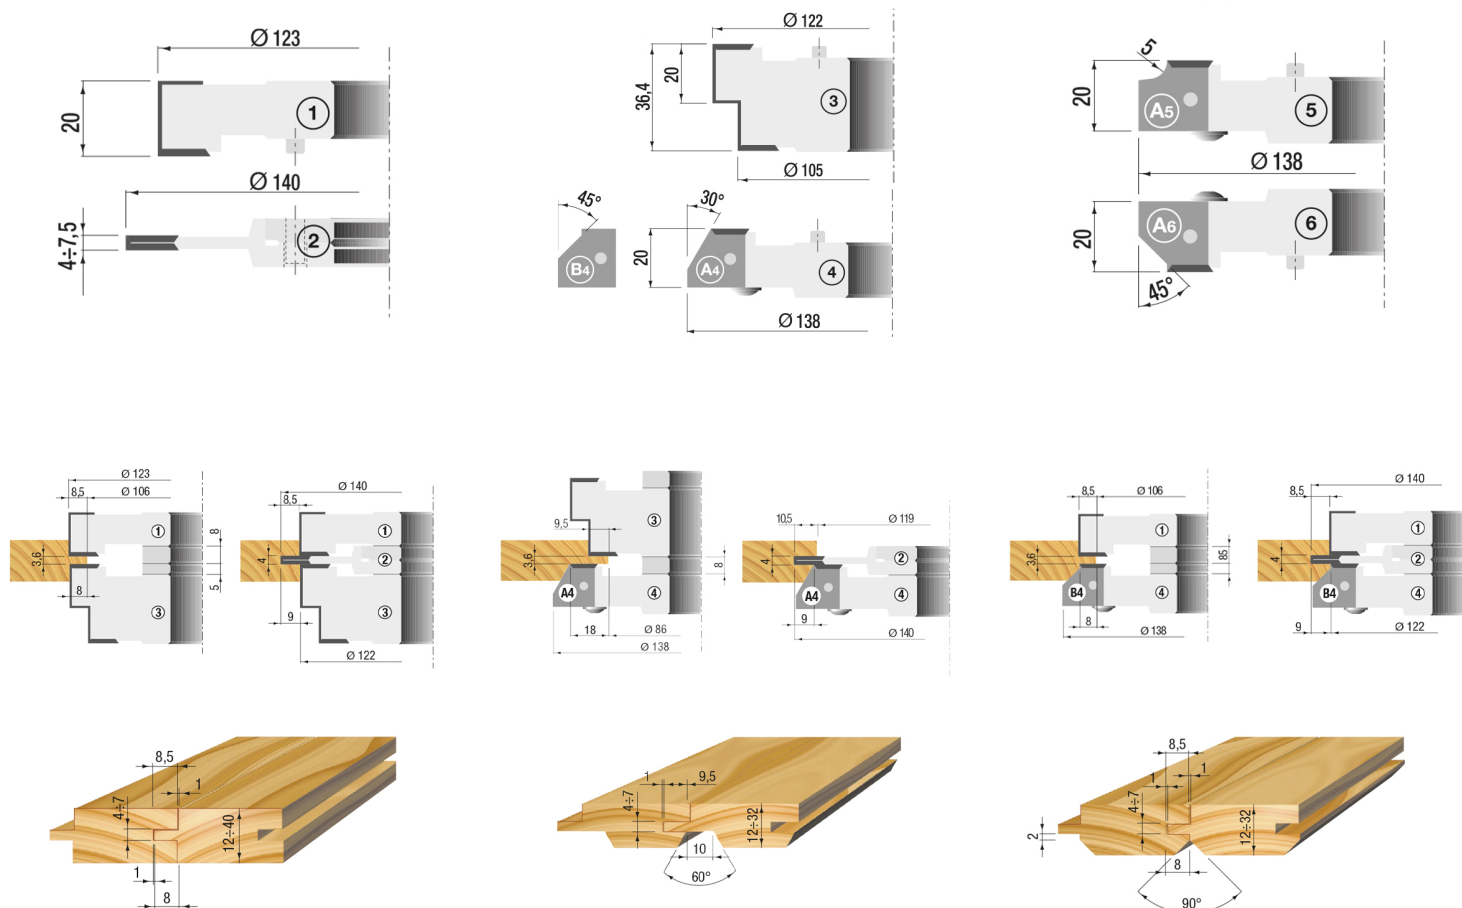

GALERIJAFBEELDINGEN

EXTRA CUTTERHEADS
OPTIONAL

Deze set bestaat standaard uit vier freeskoppen in lichtmetaal en staal, uitgerust met hardmetalen messen (HW). Dankzij de verschillende frezen kan u met deze set eenvoudig pen- en groefverbindingen maken met verschillende afwerkingen. Mogelijkheid tot uitbreiding van de set met twee extra freeskoppen op aanvraag. De frezen variëren in diameter tussen 122mm en 138mm. Voor meer technische informatie, zie de technische fiche. Dankzij de hardmetalen messen snijdt deze groeffrees moeiteloos door massieve platen of massieve houtsoorten. Ook geschikt voor MDF.