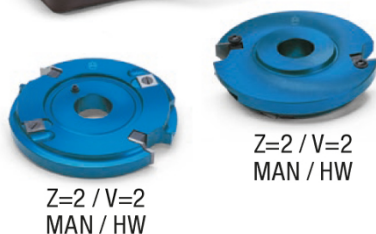

MULTI TAND EN GROEFFREES SET ASGAT 30MM

€896,69 (excl. BTW)

Deze set bestaat standaard uit vier freeskoppen in lichtmetaal en staal, uitgerust met hardmetalen messen (HW). Dankzij de verschillende frezen kan u met deze set eenvoudig pen- en groefverbindingen maken met verschillende afwerkingen. Mogelijkheid tot uitbreiding van de set met twee extra freeskoppen op aanvraag. De frezen variëren in diameter tussen 122mm en 138mm. Voor meer technische informatie, zie de technische fiche. Dankzij de hardmetalen messen snijdt deze groeffrees moeiteloos door massieve platen of massieve houtsoorten. Ook geschikt voor MDF.

[Download hieronder de infofiche](#)

Artikelnummer: ST-YS113AZM

GALERIJAFBEELDINGEN

EXTRA CUTTERHEADS
OPTIONAL

Deze set bestaat standaard uit vier freeskoppen in lichtmetaal en staal, uitgerust met hardmetalen messen (HW). Dankzij de verschillende frezen kan u met deze set eenvoudig pen- en groefverbindingen maken met verschillende afwerkingen. Mogelijkheid tot uitbreiding van de set met twee extra freeskoppen op aanvraag. De frezen variëren in diameter tussen 122mm en 138mm. Voor meer technische informatie, zie de technische fiche. Dankzij de hardmetalen messen snijdt deze groeffrees moeiteloos door massieve platen of massieve houtsoorten. Ook geschikt voor MDF.