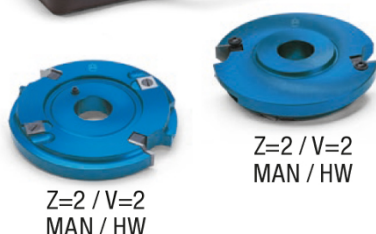

MULTI TAND EN GROEFFREES SET ASGAT 30MM

€896,69 (excl. BTW)

Deze set bestaat standaard uit vier freeskoppen in lichtmetaal en staal, uitgerust met hardmetalen messen (HW). Dankzij de verschillende frezen kan u met deze set eenvoudig pen- en groefverbindingen maken met verschillende afwerkingen. Mogelijkheid tot uitbreiding van de set met twee extra freeskoppen op aanvraag. De frezen variëren in diameter tussen 122mm en 138mm. Voor meer technische informatie, zie de technische fiche. Dankzij de hardmetalen messen snijdt deze groeffrees moeiteloos door massieve platen of massieve houtsoorten. Ook geschikt voor MDF.

[Download hieronder de infofiche](#)

Artikelnummer: ST-YS113AZM

GALERIJAFBEELDINGEN

EXTRA CUTTERHEADS
OPTIONAL

Deze set bestaat standaard uit vier freeskoppen in lichtmetaal en staal, uitgerust met hardmetalen messen (HW). Dankzij de verschillende frezen kan u met deze set eenvoudig pen- en groefverbindingen maken met verschillende afwerkingen. Mogelijkheid tot uitbreiding van de set met twee extra freeskoppen op aanvraag. De frezen variëren in diameter tussen 122mm en 138mm. Voor meer technische informatie, zie de technische fiche. Dankzij de hardmetalen messen snijdt deze groeffrees moeiteloos door massieve platen of massieve houtsoorten. Ook geschikt voor MDF.