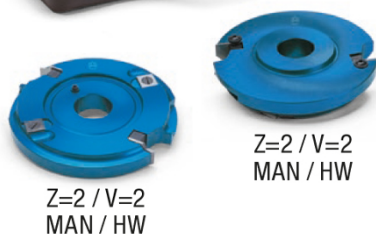

## MULTI TAND EN GROEFFREES SET ASGAT 30MM

**€896,69 (excl. BTW)**

Deze set bestaat standaard uit vier freeskoppen in lichtmetaal en staal, uitgerust met hardmetalen messen (HW). Dankzij de verschillende frezen kan u met deze set eenvoudig pen- en groefverbindingen maken met verschillende afwerkingen. Mogelijkheid tot uitbreiding van de set met twee extra freeskoppen op aanvraag. De frezen variëren in diameter tussen 122mm en 138mm. Voor meer technische informatie, zie de technische fiche. Dankzij de hardmetalen messen snijdt deze groeffrees moeiteloos door massieve platen of massieve houtsoorten. Ook geschikt voor MDF.

[Download hieronder de infofiche](#)

**Artikelnummer:** ST-YS113AZM

## GALERIJAFBEELDINGEN

EXTRA CUTTERHEADS  
OPTIONAL

Deze set bestaat standaard uit vier freeskoppen in lichtmetaal en staal, uitgerust met hardmetalen messen (HW). Dankzij de verschillende frezen kan u met deze set eenvoudig pen- en groefverbindingen maken met verschillende afwerkingen. Mogelijkheid tot uitbreiding van de set met twee extra freeskoppen op aanvraag. De frezen variëren in diameter tussen 122mm en 138mm. Voor meer technische informatie, zie de technische fiche. Dankzij de hardmetalen messen snijdt deze groeffrees moeiteloos door massieve platen of massieve houtsoorten. Ook geschikt voor MDF.

## BESCHRIJVING

Deze set bestaat standaard uit vier freeskoppen in lichtmetaal en staal, uitgerust met hardmetalen messen (HW). Dankzij de verschillende frezen kan u met deze set eenvoudig pen- en groefverbindingen maken met verschillende afwerkingen. Mogelijkheid tot uitbreiding van de set met twee extra freeskoppen op aanvraag. De frezen variëren in diameter tussen 122mm en 138mm. Voor meer technische informatie, zie de technische fiche. Dankzij de hardmetalen messen snijdt deze groeffrees moeiteloos door massieve platen of massieve houtsoorten. Ook geschikt voor MDF.