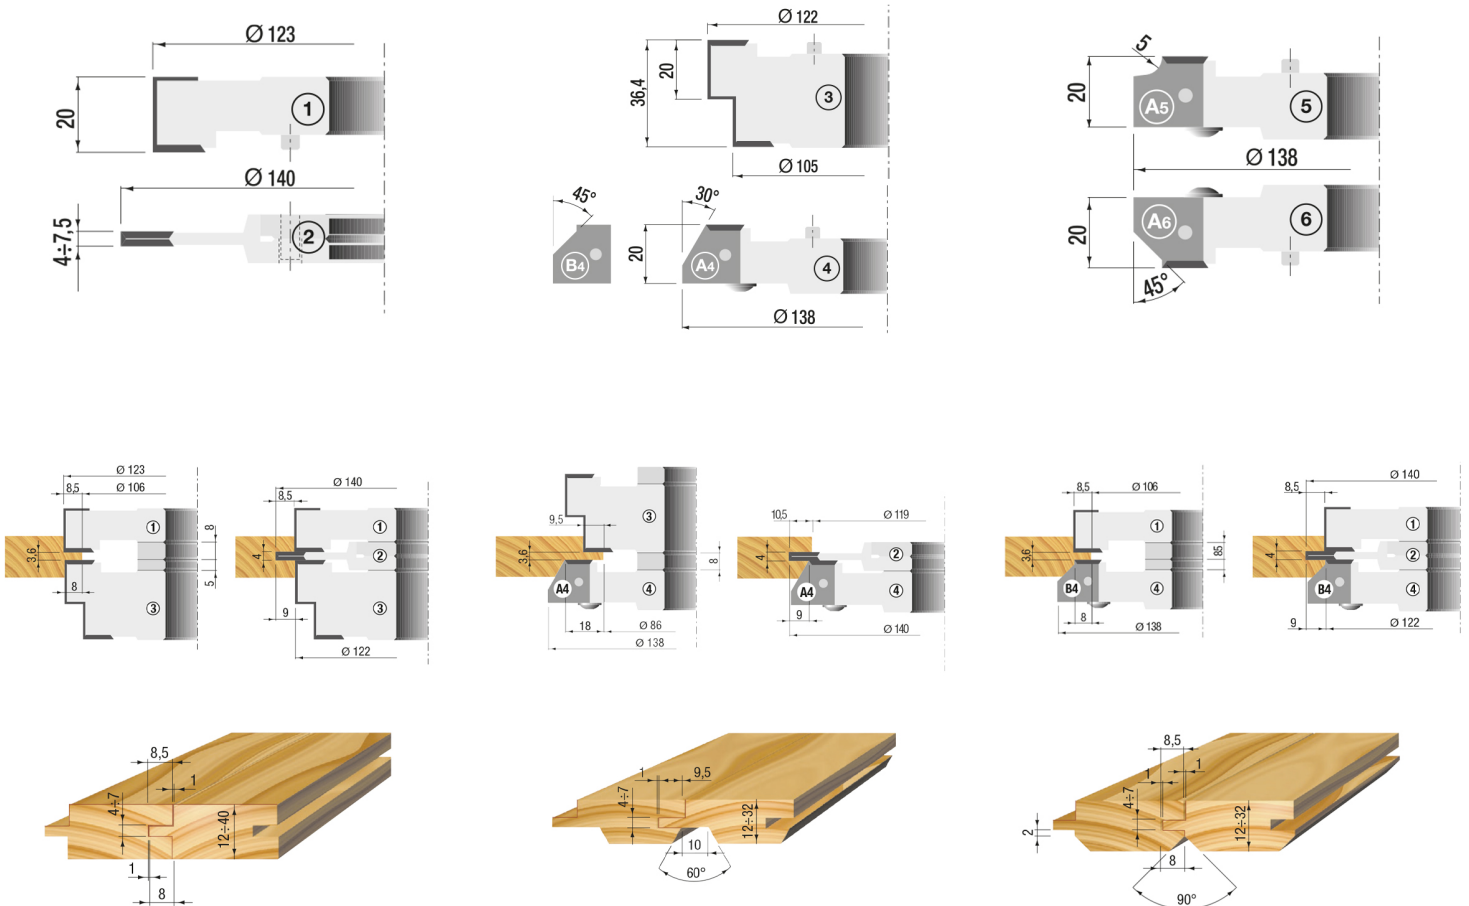

GALERIJAFBEELDINGEN

EXTRA CUTTERHEADS
OPTIONAL

Deze set bestaat standaard uit vier freeskoppen in lichtmetaal en staal, uitgerust met hardmetalen messen (HW). Dankzij de verschillende frezen kan u met deze set eenvoudig pen- en groefverbindingen maken met verschillende afwerkingen. Mogelijkheid tot uitbreiding van de set met twee extra freeskoppen op aanvraag. De frezen variëren in diameter tussen 122mm en 138mm. Voor meer technische informatie, zie de technische fiche. Dankzij de hardmetalen messen snijdt deze groeffrees moeiteloos door massieve platen of massieve houtsoorten. Ook geschikt voor MDF.