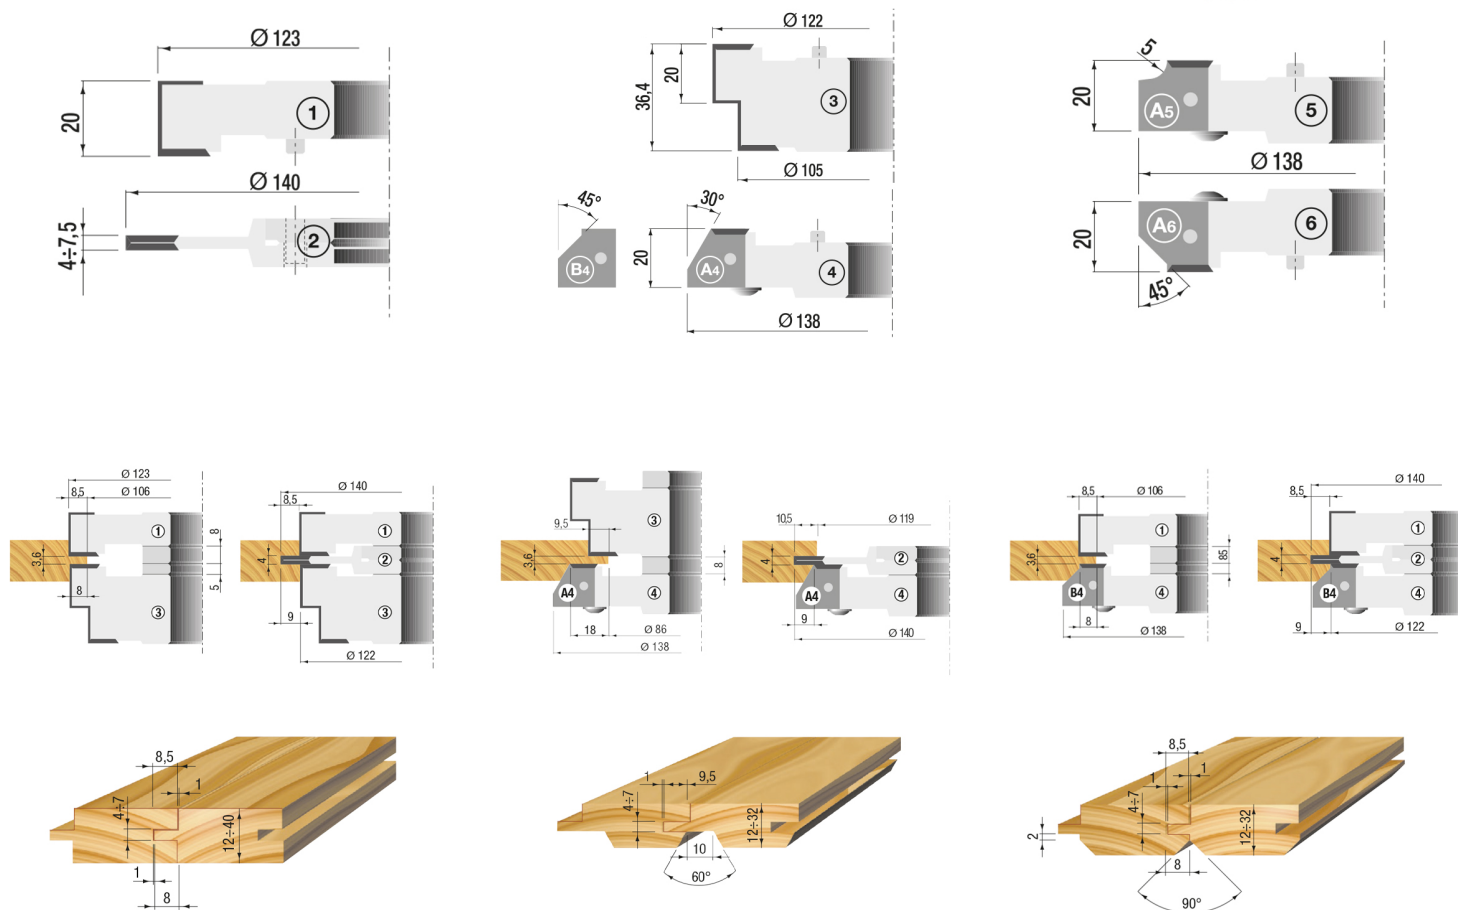

## MULTI TAND EN GROEFFREES SET ASGAT 30MM

**€896,69 (excl. BTW)**

Deze set bestaat standaard uit vier freeskoppen in lichtmetaal en staal, uitgerust met hardmetalen messen (HW). Dankzij de verschillende frezen kan u met deze set eenvoudig pen- en groefverbindingen maken met verschillende afwerkingen. Mogelijkheid tot uitbreiding van de set met twee extra freeskoppen op aanvraag. De frezen variëren in diameter tussen 122mm en 138mm. Voor meer technische informatie, zie de technische fiche. Dankzij de hardmetalen messen snijdt deze groeffrees moeiteloos door massieve platen of massieve houtsoorten. Ook geschikt voor MDF.

## GALERIJAFBEELDINGEN

EXTRA CUTTERHEADS  
OPTIONAL

Deze set bestaat standaard uit vier freeskoppen in lichtmetaal en staal, uitgerust met hardmetalen messen (HW). Dankzij de verschillende frezen kan u met deze set eenvoudig pen- en groefverbindingen maken met verschillende afwerkingen. Mogelijkheid tot uitbreiding van de set met twee extra freeskoppen op aanvraag. De frezen variëren in diameter tussen 122mm en 138mm. Voor meer technische informatie, zie de technische fiche. Dankzij de hardmetalen messen snijdt deze groeffrees moeiteloos door massieve platen of massieve houtsoorten. Ook geschikt voor MDF.

## BESCHRIJVING

Deze set bestaat standaard uit vier freeskoppen in lichtmetaal en staal, uitgerust met hardmetalen messen (HW). Dankzij de verschillende frezen kan u met deze set eenvoudig pen- en groefverbindingen maken met verschillende afwerkingen. Mogelijkheid tot uitbreiding van de set met twee extra freeskoppen op aanvraag. De frezen variëren in diameter tussen 122mm en 138mm. Voor meer technische informatie, zie de technische fiche. Dankzij de hardmetalen messen snijdt deze groeffrees moeiteloos door massieve platen of massieve houtsoorten. Ook geschikt voor MDF.