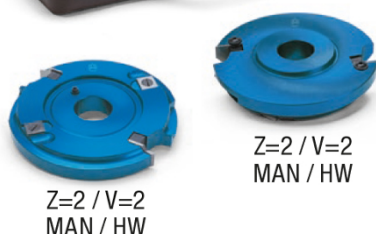

## MULTI TAND EN GROEFFREES SET ASGAT 30MM

**€896,69 (excl. BTW)**

Deze set bestaat standaard uit vier freeskoppen in lichtmetaal en staal, uitgerust met hardmetalen messen (HW). Dankzij de verschillende frezen kan u met deze set eenvoudig pen- en groefverbindingen maken met verschillende afwerkingen. Mogelijkheid tot uitbreiding van de set met twee extra freeskoppen op aanvraag. De frezen variëren in diameter tussen 122mm en 138mm. Voor meer technische informatie, zie de technische fiche. Dankzij de hardmetalen messen snijdt deze groeffrees moeiteloos door massieve platen of massieve houtsoorten. Ook geschikt voor MDF.

[Download hieronder de infofiche](#)

**Artikelnummer:** ST-YS113AZM

## GALERIJAFBEELDINGEN

EXTRA CUTTERHEADS  
OPTIONAL

Deze set bestaat standaard uit vier freeskoppen in lichtmetaal en staal, uitgerust met hardmetalen messen (HW). Dankzij de verschillende frezen kan u met deze set eenvoudig pen- en groefverbindingen maken met verschillende afwerkingen. Mogelijkheid tot uitbreiding van de set met twee extra freeskoppen op aanvraag. De frezen variëren in diameter tussen 122mm en 138mm. Voor meer technische informatie, zie de technische fiche. Dankzij de hardmetalen messen snijdt deze groeffrees moeiteloos door massieve platen of massieve houtsoorten. Ook geschikt voor MDF.

## BESCHRIJVING

Deze set bestaat standaard uit vier freeskoppen in lichtmetaal en staal, uitgerust met hardmetalen messen (HW). Dankzij de verschillende frezen kan u met deze set eenvoudig pen- en groefverbindingen maken met verschillende afwerkingen. Mogelijkheid tot uitbreiding van de set met twee extra freeskoppen op aanvraag. De frezen variëren in diameter tussen 122mm en 138mm. Voor meer technische informatie, zie de technische fiche. Dankzij de hardmetalen messen snijdt deze groeffrees moeiteloos door massieve platen of massieve houtsoorten. Ook geschikt voor MDF.