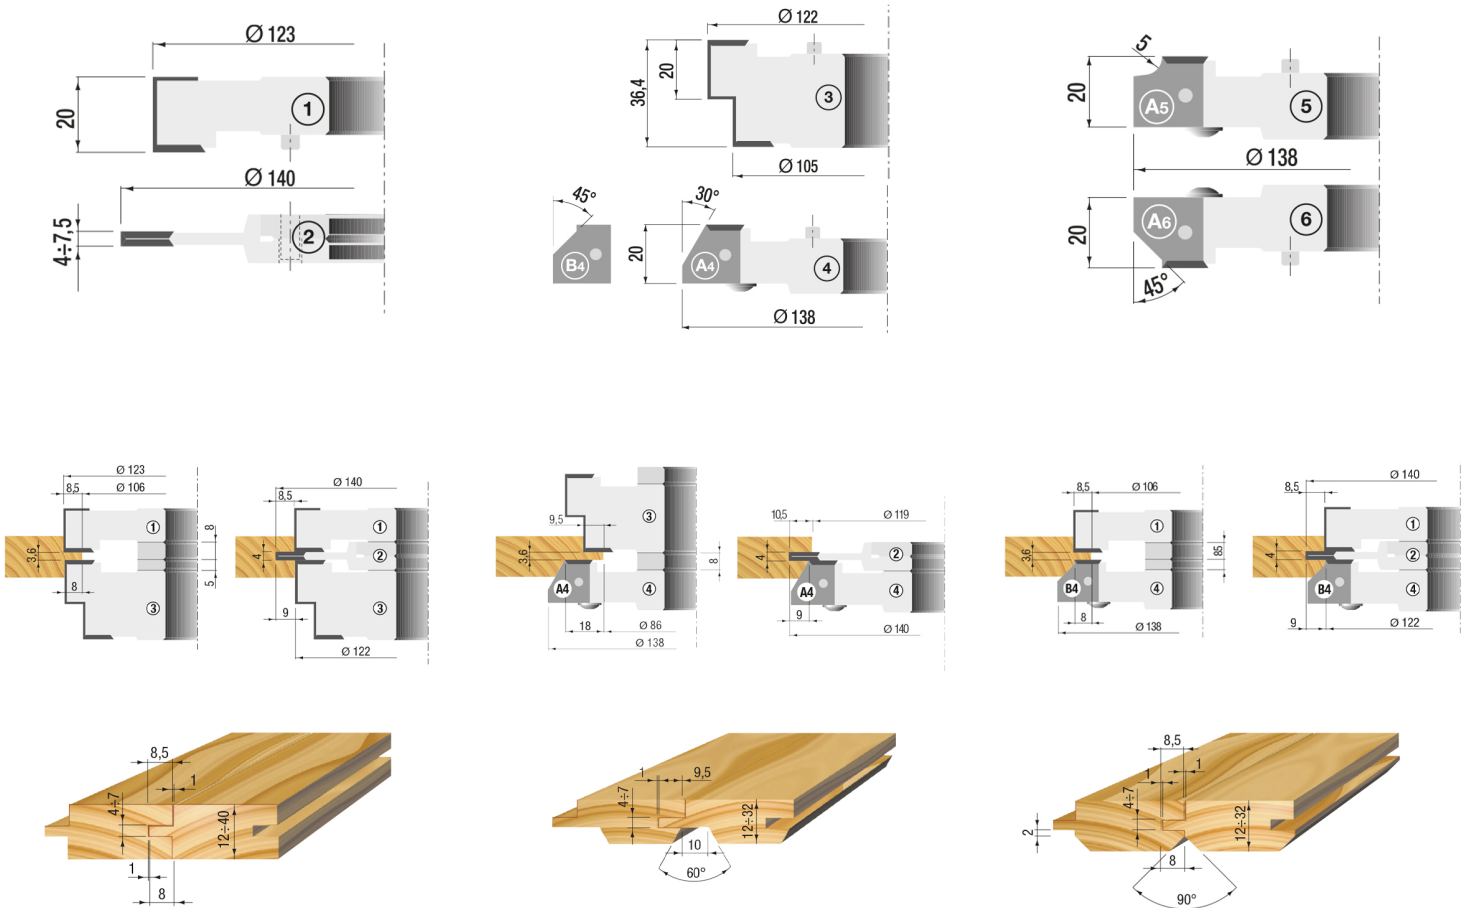

## MULTI TAND EN GROEFFREES SET ASGAT 30MM

**€896,69 (excl. BTW)**

Deze set bestaat standaard uit vier freeskoppen in lichtmetaal en staal, uitgerust met hardmetalen messen (HW). Dankzij de verschillende frezen kan u met deze set eenvoudig pen- en groefverbindingen maken met verschillende afwerkingen. Mogelijkheid tot uitbreiding van de set met twee extra freeskoppen op aanvraag. De frezen variëren in diameter tussen 122mm en 138mm. Voor meer technische informatie, zie de technische fiche. Dankzij de hardmetalen messen snijdt deze groeffrees moeiteloos door massieve platen of massieve houtsoorten. Ook geschikt voor MDF.

## GALERIJAFBEELDINGEN

EXTRA CUTTERHEADS  
OPTIONAL

Deze set bestaat standaard uit vier freeskoppen in lichtmetaal en staal, uitgerust met hardmetalen messen (HW). Dankzij de verschillende frezen kan u met deze set eenvoudig pen- en groefverbindingen maken met verschillende afwerkingen. Mogelijkheid tot uitbreiding van de set met twee extra freeskoppen op aanvraag. De frezen variëren in diameter tussen 122mm en 138mm. Voor meer technische informatie, zie de technische fiche. Dankzij de hardmetalen messen snijdt deze groeffrees moeiteloos door massieve platen of massieve houtsoorten. Ook geschikt voor MDF.

## BESCHRIJVING

Deze set bestaat standaard uit vier freeskoppen in lichtmetaal en staal, uitgerust met hardmetalen messen (HW). Dankzij de verschillende frezen kan u met deze set eenvoudig pen- en groefverbindingen maken met verschillende afwerkingen. Mogelijkheid tot uitbreiding van de set met twee extra freeskoppen op aanvraag. De frezen variëren in diameter tussen 122mm en 138mm. Voor meer technische informatie, zie de technische fiche. Dankzij de hardmetalen messen snijdt deze groeffrees moeiteloos door massieve platen of massieve houtsoorten. Ook geschikt voor MDF.