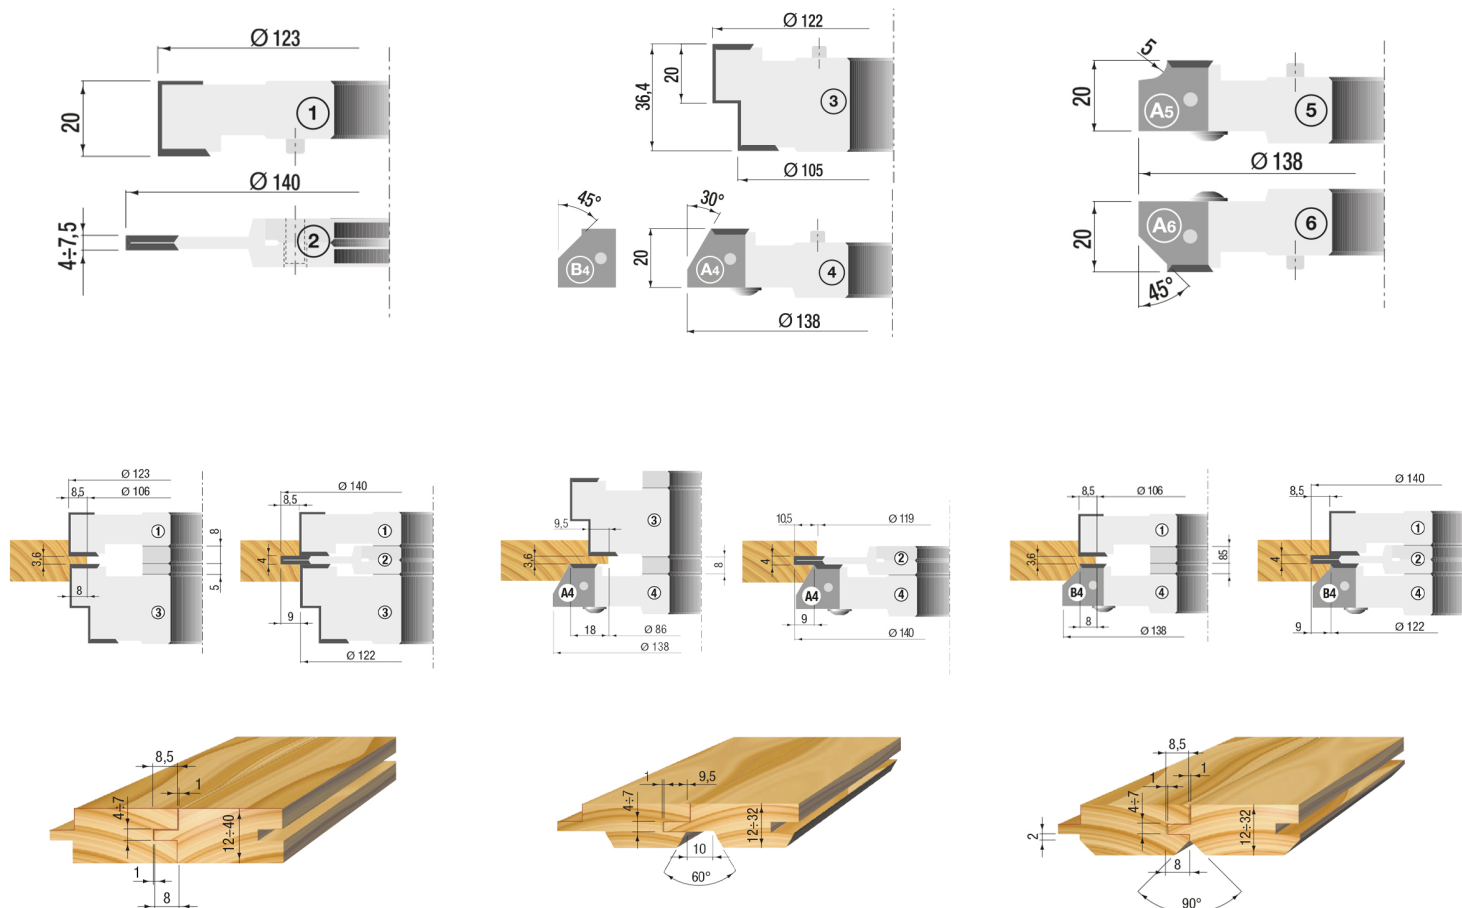

## MULTI TAND EN GROEFFREES SET ASGAT 30MM

**€896,69 (excl. BTW)**

Deze set bestaat standaard uit vier freeskoppen in lichtmetaal en staal, uitgerust met hardmetalen messen (HW). Dankzij de verschillende frezen kan u met deze set eenvoudig pen- en groefverbindingen maken met verschillende afwerkingen. Mogelijkheid tot uitbreiding van de set met twee extra freeskoppen op aanvraag. De frezen variëren in diameter tussen 122mm en 138mm. Voor meer technische informatie, zie de technische fiche. Dankzij de hardmetalen messen snijdt deze groeffrees moeiteloos door massieve platen of massieve houtsoorten. Ook geschikt voor MDF.

## GALERIJAFBEELDINGEN

EXTRA CUTTERHEADS  
OPTIONAL

Deze set bestaat standaard uit vier freeskoppen in lichtmetaal en staal, uitgerust met hardmetalen messen (HW). Dankzij de verschillende frezen kan u met deze set eenvoudig pen- en groefverbindingen maken met verschillende afwerkingen. Mogelijkheid tot uitbreiding van de set met twee extra freeskoppen op aanvraag. De frezen variëren in diameter tussen 122mm en 138mm. Voor meer technische informatie, zie de technische fiche. Dankzij de hardmetalen messen snijdt deze groeffrees moeiteloos door massieve platen of massieve houtsoorten. Ook geschikt voor MDF.

## BESCHRIJVING

Deze set bestaat standaard uit vier freeskoppen in lichtmetaal en staal, uitgerust met hardmetalen messen (HW). Dankzij de verschillende frezen kan u met deze set eenvoudig pen- en groefverbindingen maken met verschillende afwerkingen. Mogelijkheid tot uitbreiding van de set met twee extra freeskoppen op aanvraag. De frezen variëren in diameter tussen 122mm en 138mm. Voor meer technische informatie, zie de technische fiche. Dankzij de hardmetalen messen snijdt deze groeffrees moeiteloos door massieve platen of massieve houtsoorten. Ook geschikt voor MDF.