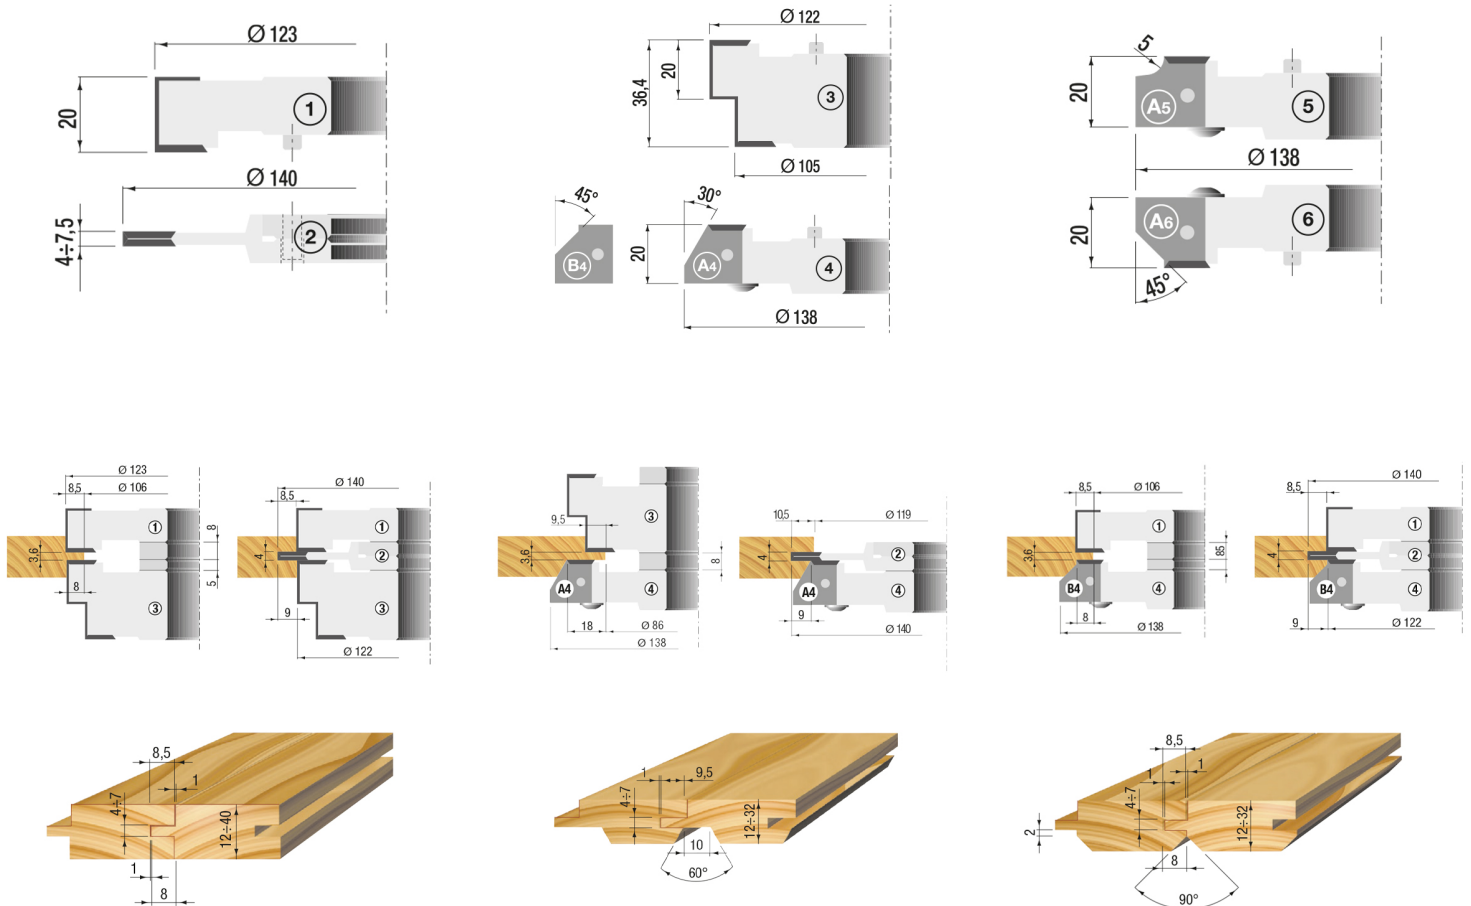

## MULTI TAND EN GROEFFREES SET ASGAT 30MM

**€896,69 (excl. BTW)**

Deze set bestaat standaard uit vier freeskoppen in lichtmetaal en staal, uitgerust met hardmetalen messen (HW). Dankzij de verschillende frezen kan u met deze set eenvoudig pen- en groefverbindingen maken met verschillende afwerkingen. Mogelijkheid tot uitbreiding van de set met twee extra freeskoppen op aanvraag. De frezen variëren in diameter tussen 122mm en 138mm. Voor meer technische informatie, zie de technische fiche. Dankzij de hardmetalen messen snijdt deze groeffrees moeiteloos door massieve platen of massieve houtsoorten. Ook geschikt voor MDF.

## GALERIJAFBEELDINGEN

EXTRA CUTTERHEADS  
OPTIONAL

Deze set bestaat standaard uit vier freeskoppen in lichtmetaal en staal, uitgerust met hardmetalen messen (HW). Dankzij de verschillende frezen kan u met deze set eenvoudig pen- en groefverbindingen maken met verschillende afwerkingen. Mogelijkheid tot uitbreiding van de set met twee extra freeskoppen op aanvraag. De frezen variëren in diameter tussen 122mm en 138mm. Voor meer technische informatie, zie de technische fiche. Dankzij de hardmetalen messen snijdt deze groeffrees moeiteloos door massieve platen of massieve houtsoorten. Ook geschikt voor MDF.

## BESCHRIJVING

Deze set bestaat standaard uit vier freeskoppen in lichtmetaal en staal, uitgerust met hardmetalen messen (HW). Dankzij de verschillende frezen kan u met deze set eenvoudig pen- en groefverbindingen maken met verschillende afwerkingen. Mogelijkheid tot uitbreiding van de set met twee extra freeskoppen op aanvraag. De frezen variëren in diameter tussen 122mm en 138mm. Voor meer technische informatie, zie de technische fiche. Dankzij de hardmetalen messen snijdt deze groeffrees moeiteloos door massieve platen of massieve houtsoorten. Ook geschikt voor MDF.