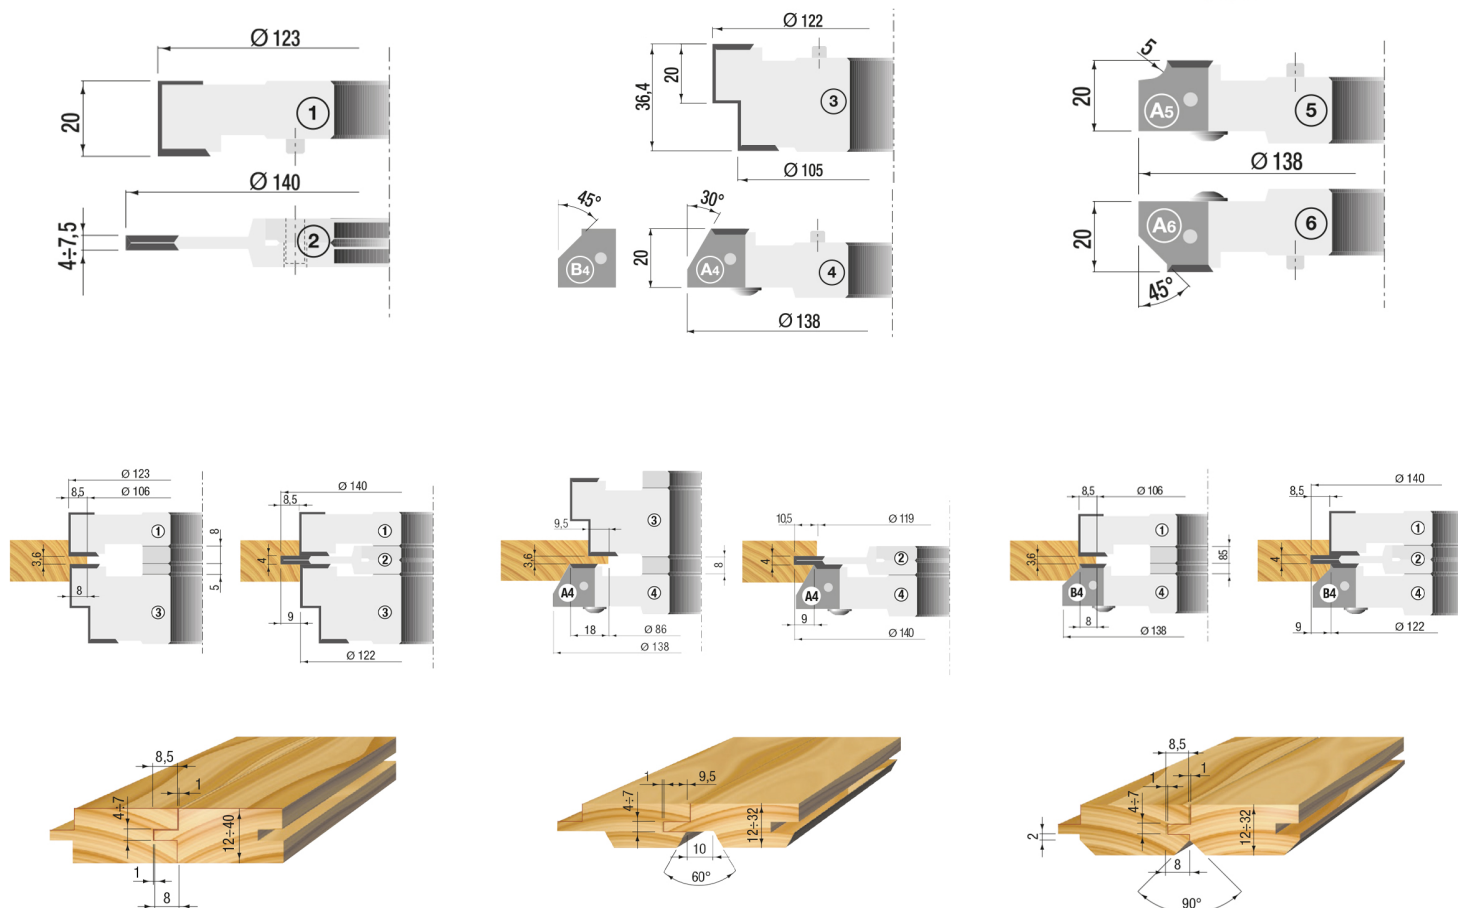

## MULTI TAND EN GROEFFREES SET ASGAT 30MM

**€896,69 (excl. BTW)**

Deze set bestaat standaard uit vier freeskoppen in lichtmetaal en staal, uitgerust met hardmetalen messen (HW). Dankzij de verschillende frezen kan u met deze set eenvoudig pen- en groefverbindingen maken met verschillende afwerkingen. Mogelijkheid tot uitbreiding van de set met twee extra freeskoppen op aanvraag. De frezen variëren in diameter tussen 122mm en 138mm. Voor meer technische informatie, zie de technische fiche. Dankzij de hardmetalen messen snijdt deze groeffrees moeiteloos door massieve platen of massieve houtsoorten. Ook geschikt voor MDF.

## GALERIJAFBEELDINGEN

EXTRA CUTTERHEADS  
OPTIONAL

Deze set bestaat standaard uit vier freeskoppen in lichtmetaal en staal, uitgerust met hardmetalen messen (HW). Dankzij de verschillende frezen kan u met deze set eenvoudig pen- en groefverbindingen maken met verschillende afwerkingen. Mogelijkheid tot uitbreiding van de set met twee extra freeskoppen op aanvraag. De frezen variëren in diameter tussen 122mm en 138mm. Voor meer technische informatie, zie de technische fiche. Dankzij de hardmetalen messen snijdt deze groeffrees moeiteloos door massieve platen of massieve houtsoorten. Ook geschikt voor MDF.

## BESCHRIJVING

Deze set bestaat standaard uit vier freeskoppen in lichtmetaal en staal, uitgerust met hardmetalen messen (HW). Dankzij de verschillende frezen kan u met deze set eenvoudig pen- en groefverbindingen maken met verschillende afwerkingen. Mogelijkheid tot uitbreiding van de set met twee extra freeskoppen op aanvraag. De frezen variëren in diameter tussen 122mm en 138mm. Voor meer technische informatie, zie de technische fiche. Dankzij de hardmetalen messen snijdt deze groeffrees moeiteloos door massieve platen of massieve houtsoorten. Ook geschikt voor MDF.